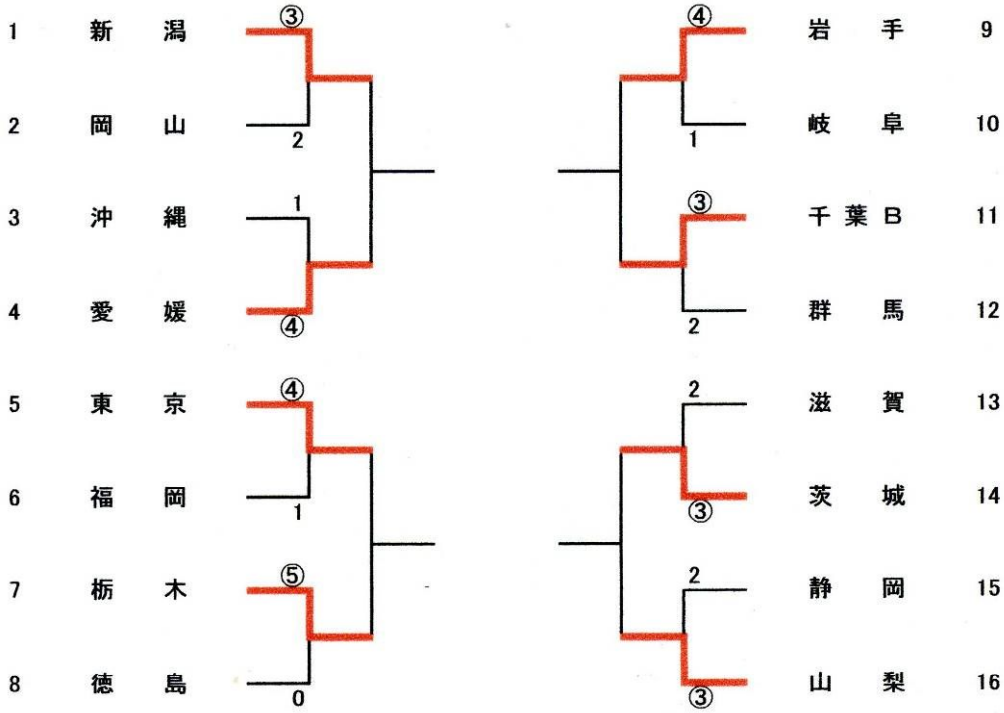

### 本大会の開催趣旨と基本方針

- 1、女性の健康増進とソフトテニス界の発展に寄与する。
- 2、技量の優劣を競うとともに、誰もが個人の立場で気楽に参加し交流することによって、女性のテニスの輪が広がり、母から子へソフトテニスの心が受け継がれていくことを期待する。
- 3、大会の運営は女性を主体とする。
- 4、全都道府県で都道府県大会（支部予選会）を開催し、出来るだけ多くの参加者を募る。
- 5、新聞報道などにより、レディースソフトテニスに対する理解を深める。
- 6、「全日本レディースソフトテニス大会運営委員会」を設け、これを最高意思決定機関とし、日本レディースソフトテニス連盟事務局を通じて大会の運営をしていく。

# 第31回全日本レディースソフトテニス決勝大会

## 第2位トーナメント