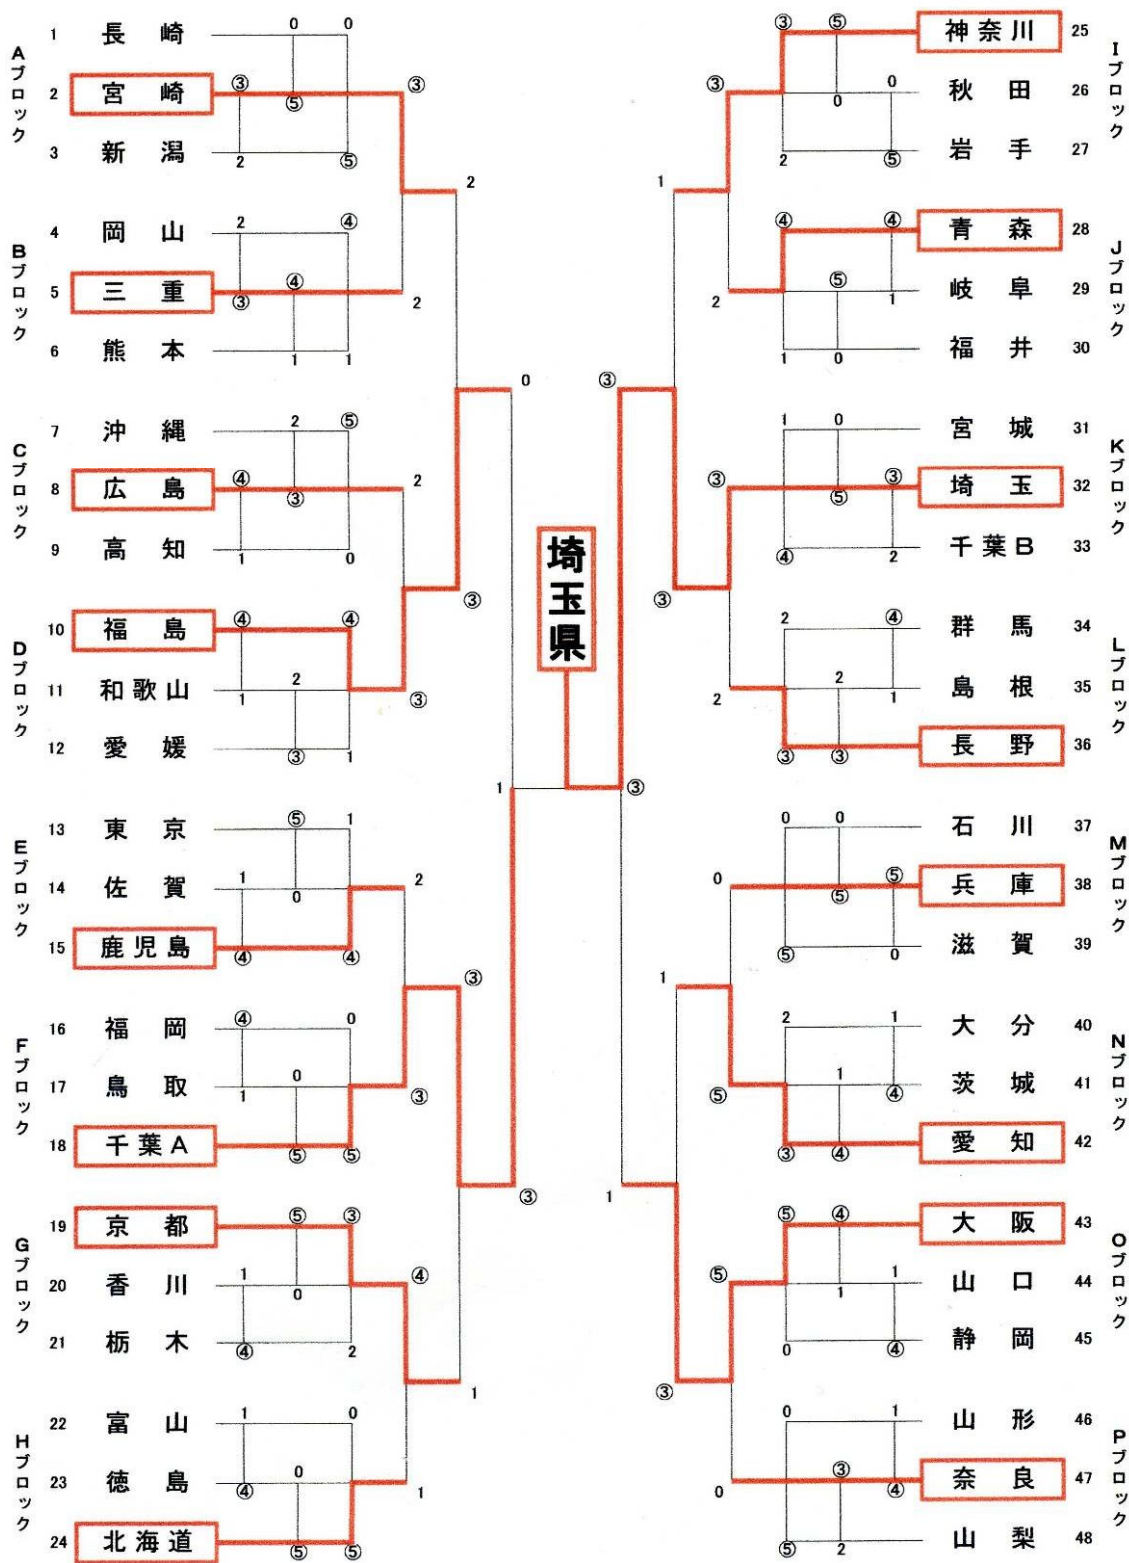

第31回全日本レディースソフトテニス決勝大会

成績表