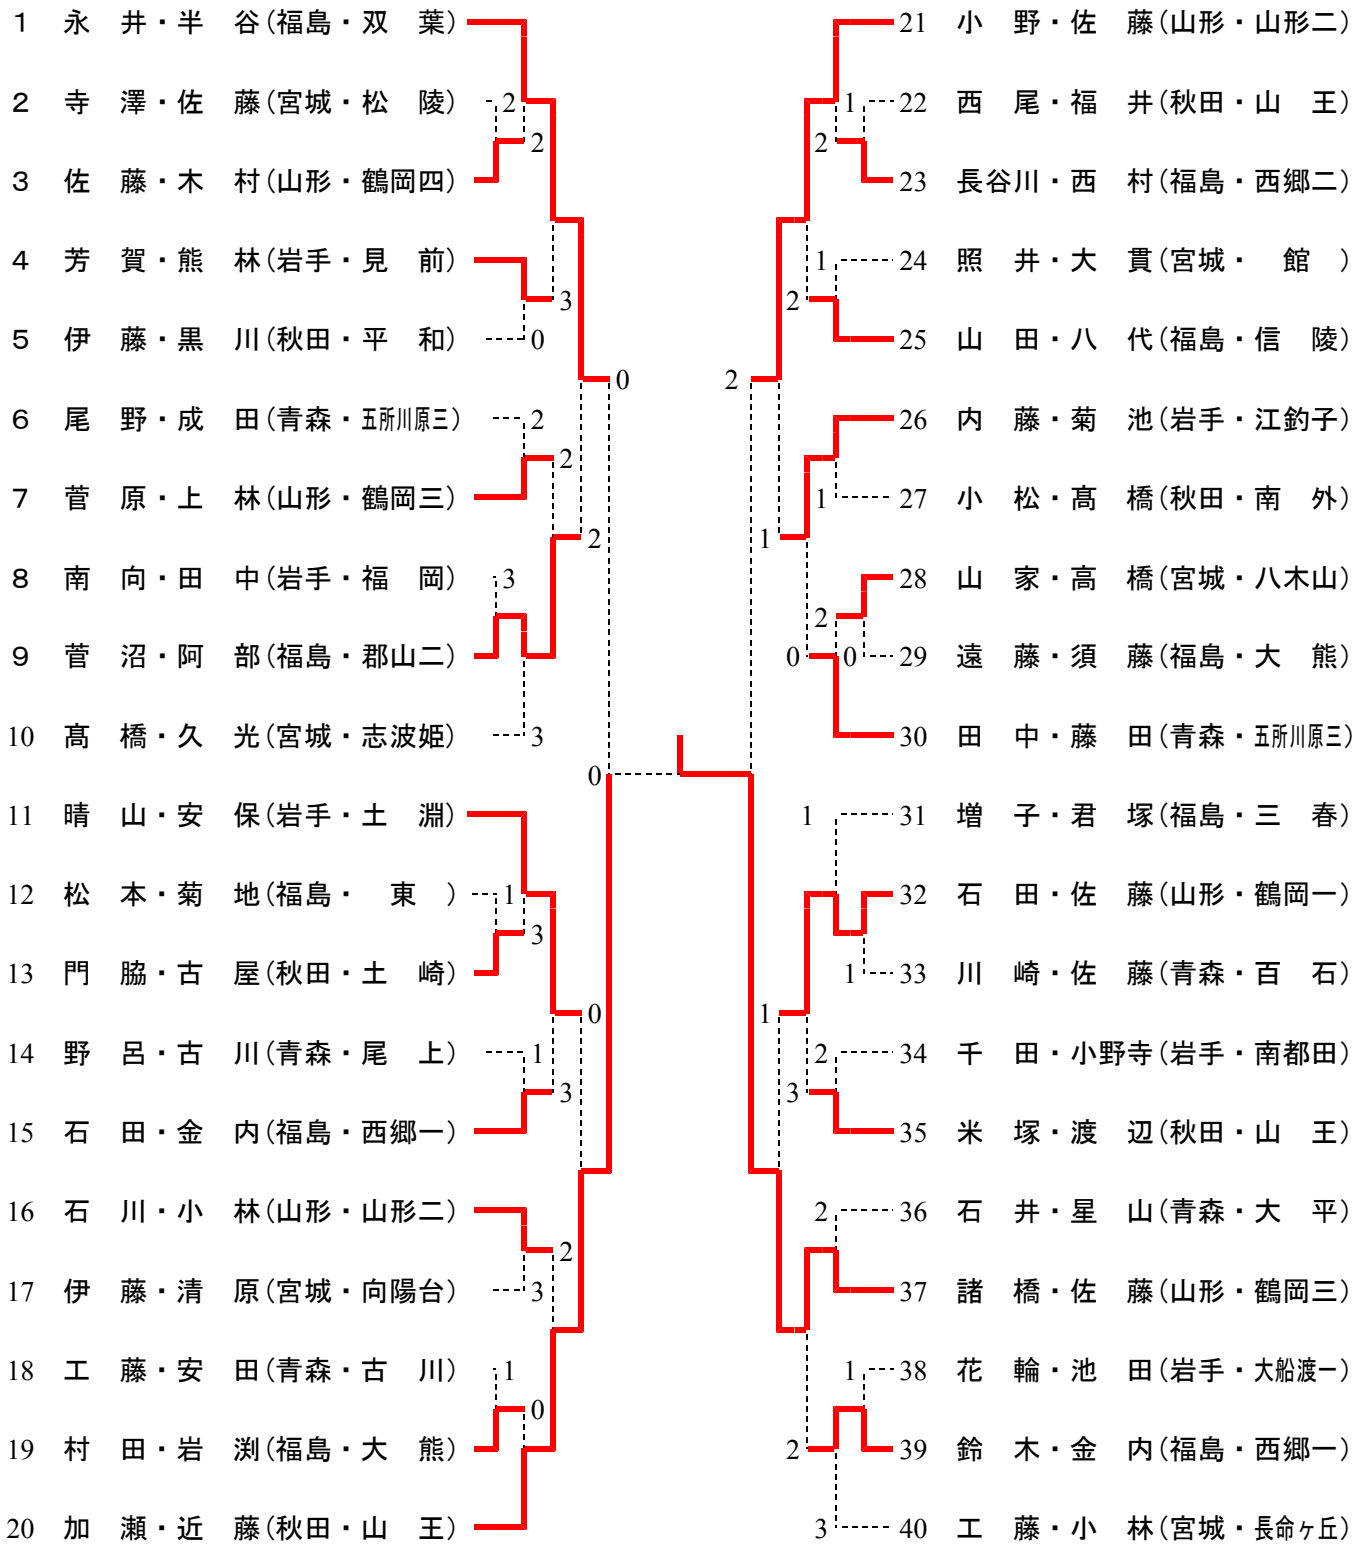

第36回東北中学校ソフトテニス大会女子個人

全国大会代表決定戦