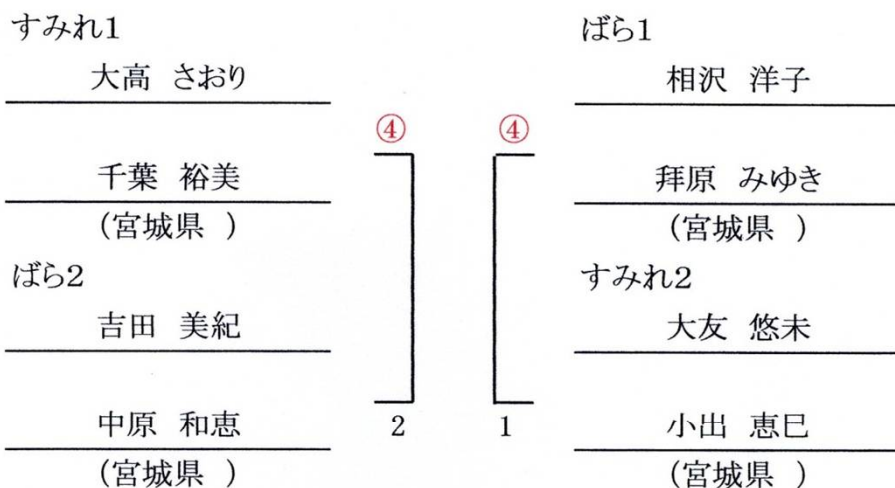

Dブロック

	氏名			1	2	3	勝率	得失差	順位
1	坂下 タカ	・ 宮野 幸子	(青森)	/	2	④	1/2		2
2	池端 淳子	・ 吉田 裕子	(秋田)	④	/	④	2/2		1
3	菅原 薫	・ 五十嵐 峰子	(山形)	0	2	/	0/2		3

決勝トーナメント

ジャパンレディースカップ出場決定戦

コート割り及び試合進行表

	1コート	2コート	3コート	予定時間
	すみれ	ばら	ゆり	
1	A1-2	A1-2	A1-2	9:15
2	B1-2	B1-2	B1-2	
3	C1-2	C1-2	C1-2	
4	D1-2	D1-2	D1-2	
5	A2-3	A2-3	A2-3	
6	B2-3	B2-3	B2-3	11:00
7	C2-3	C2-3	C2-3	
8	D2-3	D2-3	D2-3	
9	A1-3	A1-3	A1-3	
10	B1-3	B1-3	B1-3	
11	C1-3	C1-3	C1-3	13:00
12	D1-3	D1-3	D1-3	
13	決勝ト A-B	決勝ト A-B	決勝ト A-B	
14	C-D	C-D	C-D	
15	A~D	A~D	A~D	
16	決定戦 す1-ば2		決定戦 ば1-す2	15:30
17				