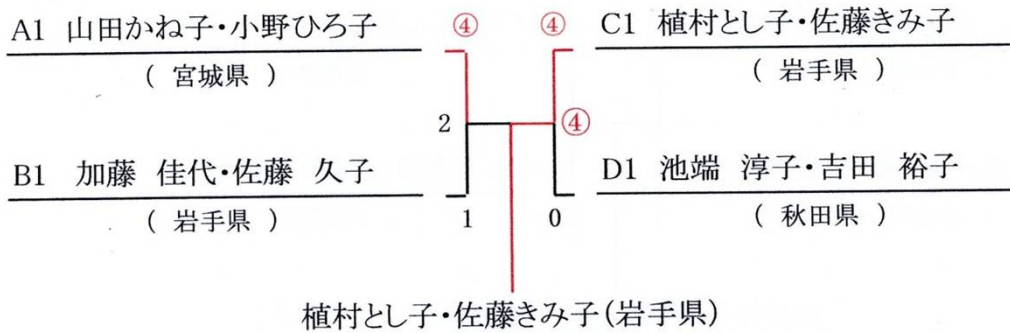

Dブロック

	氏名			1	2	3	勝率	得失差	順位
1	坂下 タカ	・ 宮野 幸子	(青森)	/	2	④	1/2		2
2	池端 淳子	・ 吉田 裕子	(秋田)	④	/	④	2/2		1
3	菅原 薫	・ 五十嵐 峰子	(山形)	0	2	/	0/2		3

決勝トーナメント

ジャパンレディースカップ出場決定戦

コート割り及び試合進行表

	1コート	2コート	3コート	予定時間
	すみれ	ばら	ゆり	
1	A1-2	A1-2	A1-2	9:15
2	B1-2	B1-2	B1-2	
3	C1-2	C1-2	C1-2	
4	D1-2	D1-2	D1-2	
5	A2-3	A2-3	A2-3	
6	B2-3	B2-3	B2-3	11:00
7	C2-3	C2-3	C2-3	
8	D2-3	D2-3	D2-3	
9	A1-3	A1-3	A1-3	
10	B1-3	B1-3	B1-3	
11	C1-3	C1-3	C1-3	13:00
12	D1-3	D1-3	D1-3	
13	決勝ト A-B	決勝ト A-B	決勝ト A-B	
14	C-D	C-D	C-D	
15	A~D	A~D	A~D	
16	決定戦 す1-ば2		決定戦 ば1-す2	15:30
17				