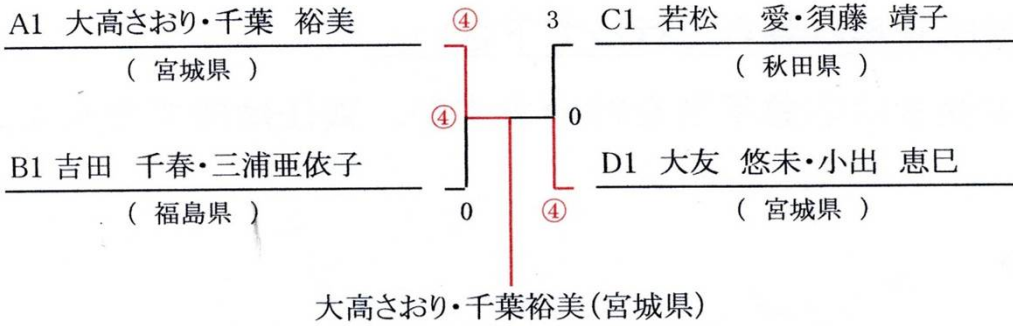

第21回ナガセ杯
東北レディースソフトテニスインドア選手権大会

兼ジャパンレディースカップ東北予選

青葉体育館

平成23年1月22日(土)

すみれ組

Aブロック

	氏名	1	2	3	勝率	得失差	順位
1	大高 さおり ・ 千葉 裕美 (宮城)		④	④	2/2		1
2	川井 愛美 ・ 鈴木 翔子 (秋田)	1		④	1/2		2
3	佐藤 文音 ・ 松田 明美 (山形)	1	1		0/2		3

Bブロック

	氏名	1	2	3	勝率	得失差	順位
1	吉田 千春 ・ 三浦 亜依子 (福島)		④	④	2/2		1
2	晴山 洋子 ・ 高野 恵美子 (岩手)	3		④	1/2		2
3	苔米地江里子 ・ 杉野森 明子 (青森)	2	1		0/2		3

Cブロック

	氏名	1	2	3	勝率	得失差	順位
1	古館 ひとみ ・ 角館 久美 (岩手)		④	3	1/2		2
2	石井 由紀子 ・ 沓沢 美和 (山形)	1		3	0/2		3
3	若松 愛 ・ 須藤 靖子 (秋田)	④	④		2/2		1

Dブロック

	氏名	1	2	3	勝率	得失差	順位
1	大友 悠未 ・ 小出 恵巳 (宮城)		④	④	2/2		1
2	大竹 咲絵 ・ 佐川 真梨 (福島)	1		④	1/2		2
3	繫 頼子 ・ 中屋敷千加子 (青森)	0	0		0/2		3

決勝トーナメント