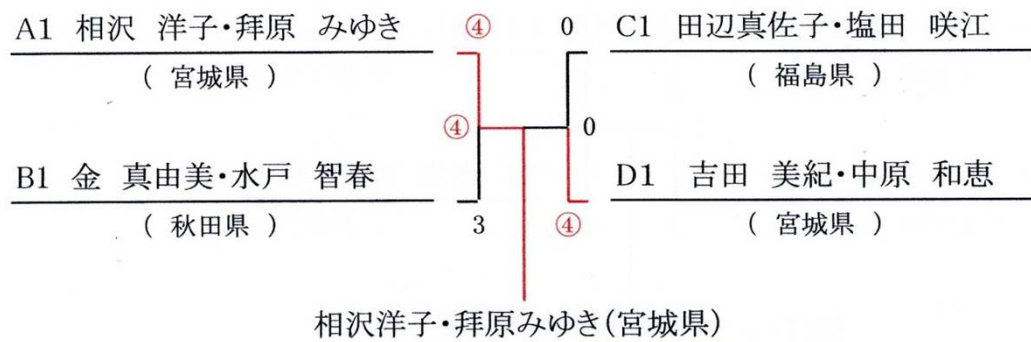

ばら組

Aブロック

	氏 名			1	2	3	勝率	得失差	順位
1	相沢 洋子	・ 拜原 みゆき	(宮城)	/	④	④	2/2		1
2	長崎 育子	・ 永澤 智子	(青森)	0	/	2	0/2		3
3	尾形 和子	・ 佐藤 ルミ	(山形)	2	④	/	1/2		2

Bブロック

	氏 名			1	2	3	勝率	得失差	順位
1	高橋 佳子	・ 鈴木 紀恵	(福島)	/	④	3	1/2		2
2	高橋 麗子	・ 高橋 範子	(岩手)	1	/	1	0/2		3
3	金 真由美	・ 水戸 智春	(秋田)	④	④	/	2/2		1

Cブロック

	氏 名			1	2	3	勝率	得失差	順位
1	高橋 久美子	・ 斎藤 愛子	(山形)	/	3	④	1/2	7-7=±0	2
2	松橋 良子	・ 澤木 啓子	(秋田)	④	/	1	1/2	5-7=-2	3
3	田辺 真佐子	・ 塩田 咲江	(福島)	3	④	/	1/2	7-5=+2	1

Dブロック

	氏 名			1	2	3	勝率	得失差	順位
1	高橋 幸子	・ 中屋 史子	(岩手)	/	1	0	0/2		3
2	吉田 美紀	・ 中原 和恵	(宮城)	④	/	④	2/2		1
3	中村 富貴子	・ 吉浦 美幸	(青森)	④	2	/	1/2		2

決勝トーナメント