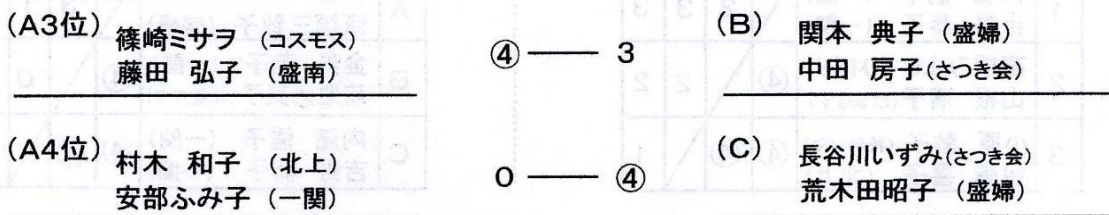

＜七夕大会 60～64歳の部＞

◆参加者名

[後 衛]

中田 房子 (さつき会)	佐々木由紀子 (盛婦)
長谷川いずみ (さつき会)	関本 典子 (盛婦)
安部たか子 (花巻ママ)	村木 和子 (北上)
篠崎ミサヲ (コスモス)	小林さく子 (一関)
石川須奈枝 (コスモス)	安部ふみ子 (一関)
加藤 一恵 (ひばり)	砂子澤秀子 (あすか)

[前 衛]

渡辺 玉江 (花園)	
藤田 弘子 (盛南)	
家子 茂子 (盛南)	
横尾 マサ子 (コスモス)	
岩淵 和子 (コスモス)	
菊地 節子 (ひばり)	
荒木田昭子 (盛婦)	
佐々木公子 (一関)	

A ブロック		1	2	3	4	順
1	砂子澤秀子(あすか) 渡辺 玉江 (花園)	/	3	④	1	2
2	村木 和子 (北上) 安部ふみ子 (一関)	④	/	0	0	4
3	篠崎ミサヲ(コスモス) 藤田 弘子 (盛南)	0	④	/	2	3
4	加藤 一恵 (ひばり) 家子 茂子 (盛南)	④	④	④	/	1

B ブロック		1	2	3	順
1	小林さく子 (一関) 菊地 節子 (ひばり)	/	④	3	2
2	関本 典子 (盛婦) 中田 房子(さつき会)	1	/	3	3
3	佐々木由紀子(盛婦) 岩淵 和子(コスモス)	④	④	/	1

C ブロック		1	2	3	順
1	石川須奈枝(コスモス) 横尾マサ子(コスモス)	/	3	④	2
2	安部たか子(花巻ママ) 佐々木公子 (一関)	④	/	④	1
3	長谷川いずみ(さつき会) 荒木田昭子 (盛婦)	3	1	/	3

◆2位トーナメント戦

◆3位・4位戦