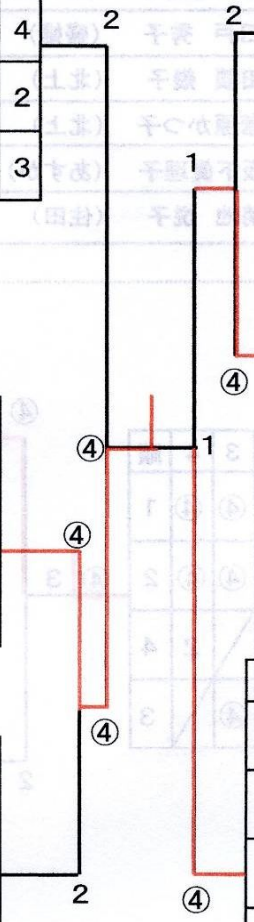

＜近県福島レディース予選会＞

A ブロック		1	2	3	4	順
1	菊地美和子 (一関) 角館 久美 (あすか)	/	④	④	④	1
2	坂下 朱美 (たかの) 伊藤 明香	0	/	1	1	4
3	古館 ひとみ (松園) 宮野 智恵	1	④	/	④	2
4	松橋 智子 (北上) 佐藤直美 (花巻ホー)	1	④	3	/	3

D ブロック		1	2	3	順
1	千葉季美枝 (一関) 斎藤 典子	/	④	④	1
2	蔵谷 恵 (あすか) 古田 慶子	3	/	2	3
3	福田 寿子 (たかの) 田子 泉 (さつき会)	1	④	/	2

E ブロック		1	2	3	順
1	伊藤ノリ子 (ホープ) 金子郁子	/	1	④	2
2	晴山 洋子 (ホープ) 鈴木 華子 (盛南)	④	/	④	1
3	黒沼 由美 (盛南) 伊藤 恵子	0	0	/	3

Bブロック		1	2	3	順
1	高橋 幸子 (あすか) 高野恵美子 (花園)	/	0	④	2
2	高橋 瑞枝 (木曜会) 松井 瑠美 (水沢)	④	/	④	1
3	鈴木登志子 (ホープ) 幅 真里子	1	0	/	3

C ブロック		1	2	3	順
1	高橋 麗子 (木曜会) 高橋 範子	/	④	④	1
2	中村 和子 (あすか) 臼ヶ敷由美子	2	/	3	3
3	菊地貴和子 (コスモス) 中屋 史子 (さつき会)	3	④	/	2

F ブロック		1	2	3	4	順
1	加藤 佳代 (北上) 佐藤 久子 (木曜会)	/	④	④	④	1
2	梅村地賀子 (みどり) 高橋 勝子 (木曜会)	1	/	④	④	2
3	松井由美子 (花園) 佐藤由紀子 (一関)	1	3	/	3	4
4	村上由美子 (木曜会) 那須川幹子	0	0	④	/	3