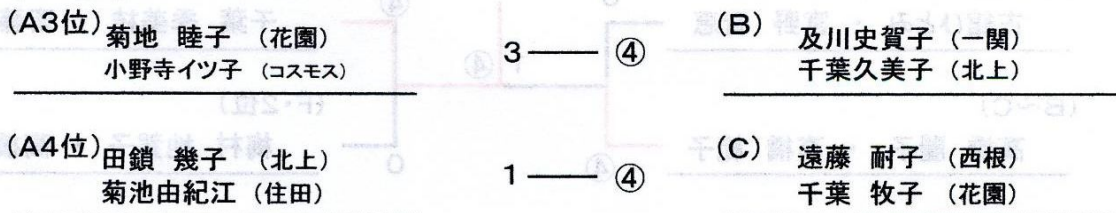

＜七夕大会 30～59歳の部＞

◆参加者名

[後 衛]

[前 衛]

小野寺陽子 (一関)	菊地 睦子 (花園)	根市知代子 (さつき会)
及川史賀子 (一関)	福田志都子 (ホープ)	小野寺イツ子 (コスモス)
工藤 房子 (西根)	日戸 秀子 (盛婦)	齋藤 厚子 (加賀野)
遠藤 耐子 (西根)	田鎖 幾子 (北上)	千葉久美子 (北上)
石川 恭子 (木曜会)	菅原かつ子 (北上)	佐々木道子 (あすか)
野崎 厚子 (さつき会)	坂下真理子 (あすか)	
千葉 牧子 (花園)	菊池 悦子 (住田)	菊池由紀江 (住田)

A ブロック		1	2	3	4	順
1	坂下真理子(あすか) 根市知代子(さつき会)	④	④	④	④	1
2	福田志都子(ホープ) 菊池 悦子(住田)	1	④	④	④	2
3	田鎖 幾子(北上) 菊池由紀江(住田)	1	0	④	④	4
4	菊地 睦子(花園) 小野寺イツ子(コスモス)	1	1	④	④	3

B ブロック		1	2	3	順
1	及川史賀子(一関) 千葉久美子(北上)	④	0	④	3
2	工藤 房子(西根) 日戸 秀子(盛婦)	④	④	1	2
3	石川 恭子(木曜会) 小野寺陽子(一関)	④	④	④	1

C ブロック		1	2	3	順
1	菅原かつ子 (北上) 齋藤 厚子 (加賀野)	④	④	1	2
2	遠藤 耐子(西根) 千葉 牧子(花園)	1	④	1	3
3	野崎 厚子(さつき会) 佐々木道子(あすか)	④	④	④	1

◆2位トーナメント戦

◆3位・4位戦