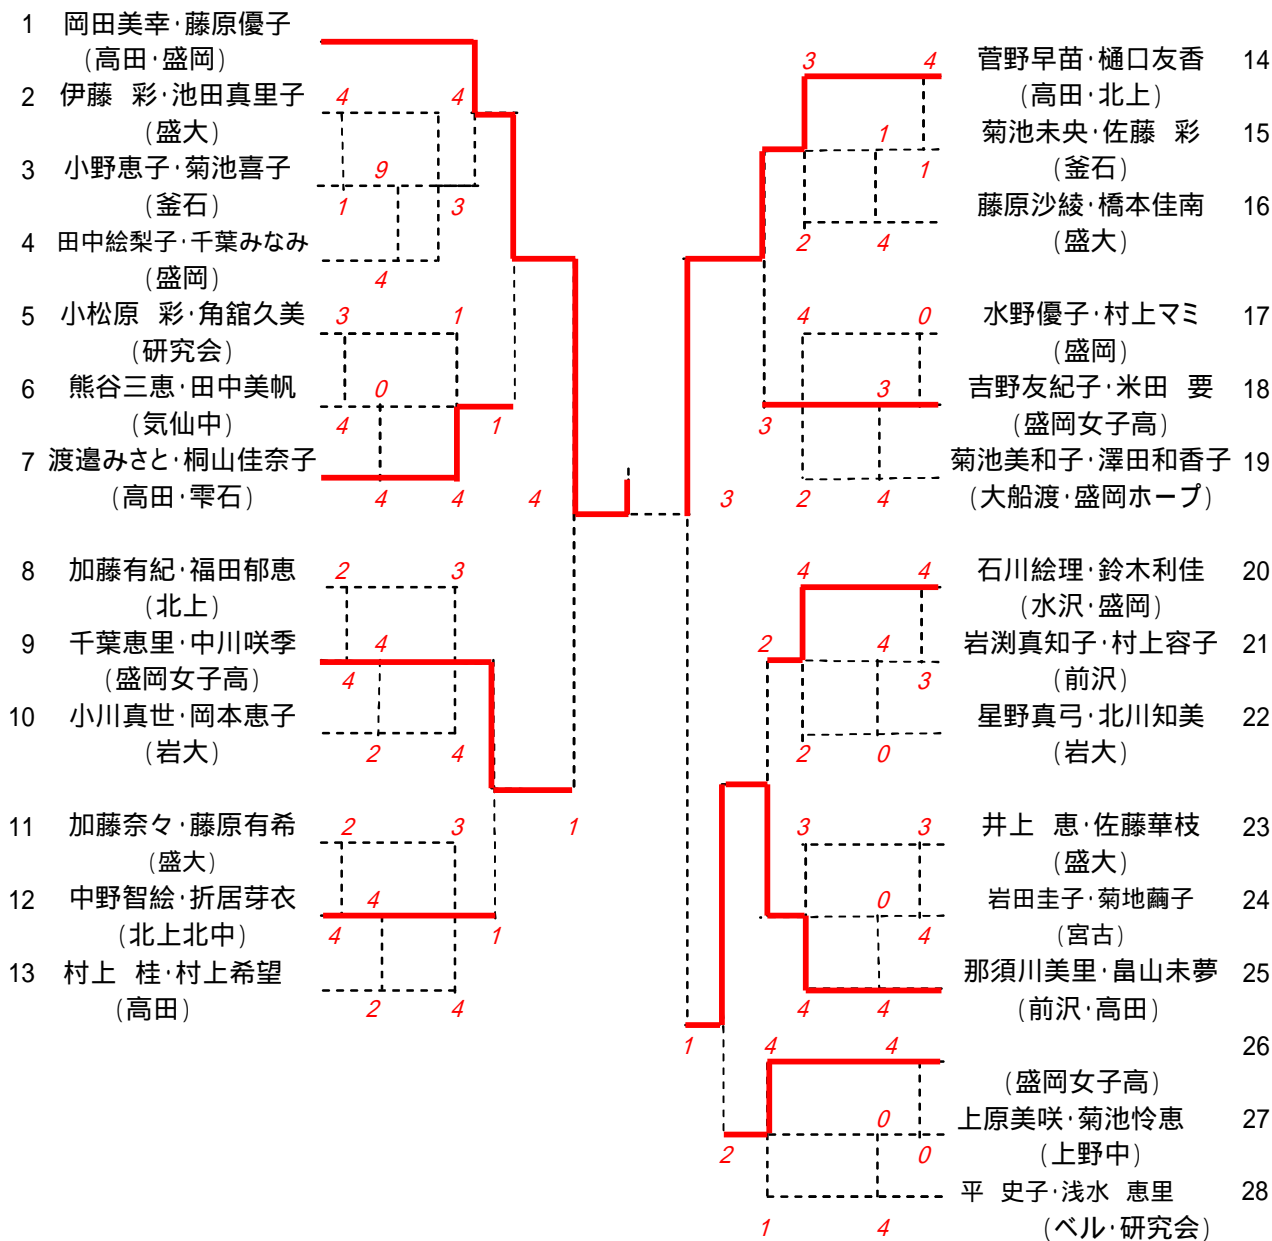

第61回岩手県春季ソフトテニス大会

平成18年5月14日(日)
盛岡市太田スポーツセンター

<一般男子A級>

1	阿部光則・佐々木勝博 (一関)	4 4	4 4	青地将太郎・一方井哲平 (宮古・盛岡)	31
2	大久保雄飛・吉田文也 (盛岡)	1 3	2 0	庄司 周・藤井康平 (岩大)	32
3	岩淵健太・畠山 晃 (宮古)	4 1	2 4	川村秀寿・菊池 陵 (北上・花巻)	33
4	岩淵 淳・菊池 真人 (千厩)	4 4	1 4	山館由大・本堂博嵩 (滝沢中)	34
5	菊池 祥・田村裕二 (大船渡一中)	0 2	0 0	坂下由樹・黒坂陸斗 (滝沢中)	35
6	谷津弘行・木村佳嗣 (岩大)	4 0	2 4	佐々木友登・星野信裕 (研究会)	36
7	高橋 礼・阿部正典 (花巻・北上)	4 1	1 2	八重樫 海・朝倉拓也 (北上・金ヶ崎)	37
8	土谷佳之・川原雅之 (岩大)	0 2	1 4	遠藤広隆・澤里勇輝 (岩大)	38
9	清水畑貴彦・大木戸 希 (盛岡)	4 4	4 4	三好優次・西川欣孝 (見前STC)	39
10	鈴木康徳・新沼忠尚 (盛岡・大船渡)	3	2 4	菊池俊次・真角憲明 (盛岡・洋野)	40
11	佐々木光輔・細田祥平 (滝沢南中)	2	2 1	藤井仁志・本宮勇希 (岩大)	41
12	三浦康友・佐藤知広 (久慈)	4	1 4	山口沙太・葛巻友宏 (花巻)	42
13	相原俊輔・檜山伸也 (岩大)	0 0	0 4	庄司準太・今野正信 (岩大)	43
14	三田真吾・佐藤光志 (盛大)	4 1	0	鈴木裕喜・菊池将希 (前沢中)	44
15	小林 晃・五十嵐敏幸 (研究会)	4 4	3 4	吉田和正・小野寺和幸 (陸前高田)	45
16	久慈道祐幸・粒来智幸 (八幡平・久慈)	4 4	4 4	小網夏旗・鈴木 亨 (前沢)	46
17	柿崎史倫・小林 稔 (岩大)	1 1	2 1	古城悠也・北口翔弥 (滝沢中)	47
18	水野貞利・村上一史 (盛岡)	4 2	2 4	工藤哲哉・吉田孝範 (盛岡)	48
19	安田恭介・島津明寛 (岩大)	4 3	2 4	千葉善幸・中村拓磨 (平泉)	49
20	佐々木晴基・狩野法明 (胆沢)	0 1	4 2	赤石祥侑・奥田佑樹 (岩大)	50
21	千田庄一・藤野準司 (一関)	4 4	4 4	佐藤芳文・暮目秀幸 (JR盛岡)	51
22	小崎庸平・棟方 甫 (岩大)	4 4	1 4	村上 強・昆野明寛 (水沢・盛岡)	52
23	千葉光哉・小野寺洋敏 (千厩)	2 0	3 4	阿部裕哉・佐々木啓喜 (真滝中)	53
24	下野貴光・角館 勉 (研究会)	4 2	0 3	柴田敏夫・羽澤俊介 (盛岡)	54
25	小林利明・長瀬徳彦 (軽米)	4 2	2 4	城内一哉・船渡利之 (宮古・久慈)	55
26	宍戸雄太・千葉真志 (滝沢南中)	1 1	1 1	高橋 慎・小山勇太 (盛大)	56
27	栗澤貴寿・古川真司 (JR盛岡・医大)	4 4	4 4	中村聖志・渡辺隆広 (岩大)	57
28	溝口陽祐・風間直人 (岩大)	4 1	2 0	遠藤十寛・佐藤智成 (胆沢)	58
29	千葉恭平・菊池 晋 (花巻)	1 0	4 0	古関一貴・村上大樹 (岩大)	59
30	後藤純一・泉 明 (北上・宮古)	4 4	4 4	児玉良一・阿部亮介 (日本新薬・JR盛岡)	60