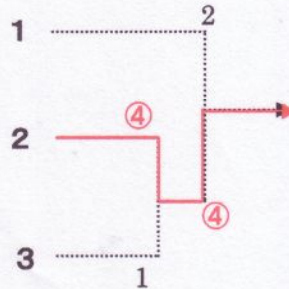

さくら (抽 選)

A ブロック

No.	選 手 名	1	2	3	順位
1	民部田百合子 佐藤 久 子		0	0	3
2	伊藤 ノリ子 宮野 芳 子	④		1	2
3	菊地 美和子 葛 きよ子	④	④		1

B ブロック

No.	選 手 名	1	2	3	順位
1	前川 華代子 児玉 恵 子		0	3	3
2	佐藤 敦 子 金子 郁 子	④		2	2
3	梅村 地賀子 佐々木 公子	④	④		1

C ブロック

No.	選 手 名	1	2	3	順位
1	石川 恭 子 那須川 幹子		3	④	2
2	菊地 貴和子 佐々木 祐子	④		④	1
3	佐々木レイ子 昆 ミヤ子	1	3		3

決勝トーナメント(抽選)

B3 梅村・佐々木

A3 菊地・葛

C2 菊地・佐々木

参加メンバー

後 衛

No.	選 手 名	クラブ
1	菊地 貴和子	コスモス
2	梅村 地賀子	みどり
3	昆 ミヤ子	"
4	伊藤 ノリ子	ホープ
5	民部田百合子	"
6	佐々木レイ子	"
7	石川 恭 子	木曜会
8	児玉 恵 子	一 関
9	菊地 美和子	"
10	前川 華代子	はまなす
11	佐藤 敦 子	一 関

前 衛

No.	選 手 名	クラブ
1	佐々木 祐子	みどり
2	佐々木 公子	一 関
3	金子 郁 子	ホープ
4	佐藤 久 子	木曜会
5	葛 きよ子	あすか
6	那須川 幹子	木曜会
7	宮野 芳 子	一 関
8		
9		
10		
11