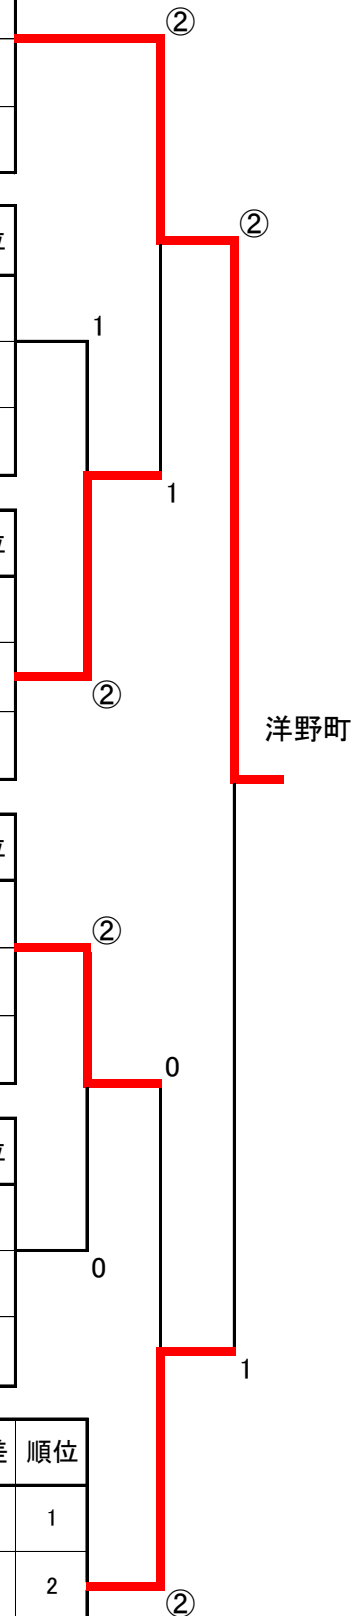

C	チーム名	8	9	10	勝率	得失点差	順位
8	北上市		③	1	1/2		2
9	陸前高田市	0		1	0/2		3
10	滝沢市	②	②		2/2		1

D	チーム名	11	12	13	勝率	得失点差	順位
11	一関市		②	②	2/2		1
12	花巻市	1		1	0/2		3
13	久慈市	1	②		1/2		2

<A地区女子>

A	チーム名	1	2	3	勝率	得失点差	順位
1	盛岡市		③	③	2/2		1
2	大船渡市	0		②	1/2		2
3	滝沢市	0	1		0/2		3

<B地区男子>

A	チーム名	1	2	3	勝率	得失点差	順位
1	洋野町		③	③	2/2		1
2	石鳥谷町	0		③	1/2		2
3	一戸町	R	R				3

B	チーム名	4	5	6	勝率	得失点差	順位
4	花泉町		③	②	2/2		1
5	軽米町	0		0	0/2		3
6	東山町	1	③		1/2		2

C	チーム名	7	8	9	勝率	得失点差	順位
7	千厩町		③	③	2/2		1
8	住田町	0		1	0/2		3
9	紫波町	0	②		1/2		2

D	チーム名	10	11	12	勝率	得失点差	順位
10	前沢町		②	③	2/2		1
11	岩泉町	1		0	0/2		3
12	矢巾町	0	③		1/2		2

E	チーム名	10	11	12	勝率	得失点差	順位
13	大迫町		③	②	2/2		1
14	平泉町	0		0	0/2		3
15	野田村	1	③		1/2		2

F	チーム名	16	17	18	19	勝率	得失点差	順位
16	山田町		②	③	③	3/3		1
17	普代村	1		②	③	2/3		2
18	金ヶ崎町	0	1		②	1/3		3
19	胆沢町	0	0	1		0/3		4

<B地区女子>

A	チーム名	1	2	3	4	勝率	得失点差	順位
1	矢巾町		③	③	0	2/3		2
2	花泉町	0		1	1	0/3		4
3	紫波町	0	②		1	1/3		3
4	雫石町	③	②	②		3/3		1

B	チーム名	5	6	7	8	勝率	得失点差	順位
5	軽米町		0	②	1	1/3		3
6	前沢町	③		②	②	3/3		1
7	住田町	1	1		0	0/3		4
8	平泉町	②	1	③		2/3		2