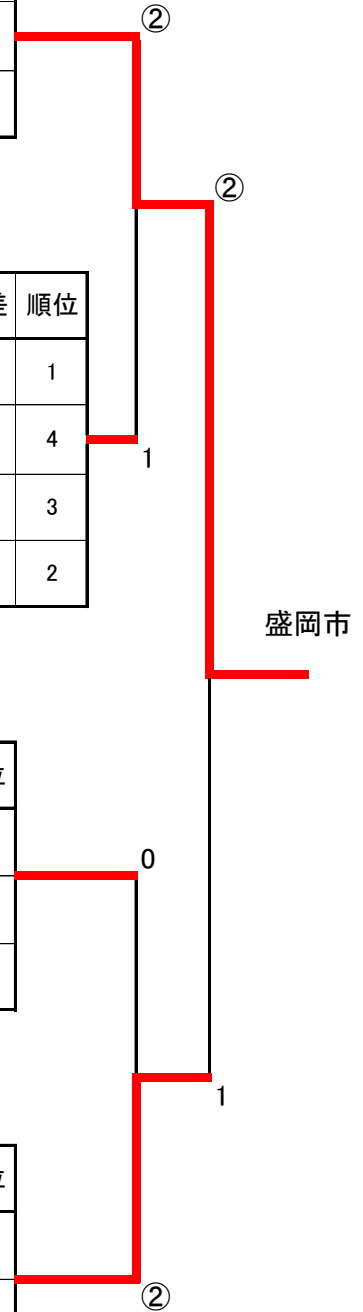

第69回岩手県民体育大会

平成29年6月25日 北上市和賀川グリーンパーク

<A地区男子>

A	チーム名	1	2	3	勝率	得失点差	順位
1	盛岡市		③	②	2/2		1
2	八幡平市	0		1	0/2		3
3	奥州市	0	②		1/2		2

B	チーム名	4	5	6	7	勝率	得失点差	順位
4	宮古市		③	②	②	3/3		1
5	二戸市	0		1	0	0/3		4
6	遠野市	1	②		1	1/3		3
7	大船渡市	1	③	②		2/3		2

C	チーム名	8	9	10	勝率	得失点差	順位
8	北上市		③	1	1/2		2
9	陸前高田市	0		1	0/2		3
10	滝沢市	②	②		2/2		1

D	チーム名	11	12	13	勝率	得失点差	順位
11	一関市		②	②	2/2		1
12	花巻市	1		1	0/2		3
13	久慈市	1	②		1/2		2

<A地区女子>

A	チーム名	1	2	3	勝率	得失点差	順位
1	盛岡市		③	③	2/2		1
2	大船渡市	0		②	1/2		2
3	滝沢市	0	1		0/2		3

<B地区男子>

A	チーム名	1	2	3	勝率	得失点差	順位
1	洋野町		③	③	2/2		1
2	石鳥谷町	0		③	1/2		2
3	一戸町	R	R				3

B	チーム名	4	5	6	勝率	得失点差	順位
4	花泉町		③	②	2/2		1
5	軽米町	0		0	0/2		3
6	東山町	1	③		1/2		2

C	チーム名	7	8	9	勝率	得失点差	順位
7	千厩町		③	③	2/2		1
8	住田町	0		1	0/2		3
9	紫波町	0	②		1/2		2