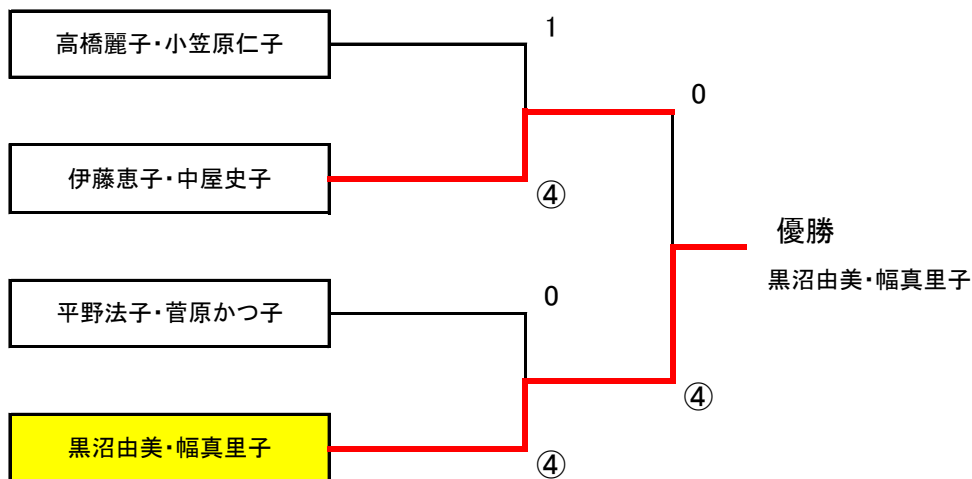

平成28年度ねんりんピック岩手県予選会

平成28年4月17日 花巻市日居城野テニスコート

<男子ペア>

	選手名(所属)	1	2	3	4	5	勝率	得失点差	順位
1	山田準三・福原豊		④	3	1	0	1/4		4
2	五嶋 稔・芦 長喜	2		3	0	1	0/4		5
3	西堀修司・辻山俊明	④	④		④	3	3/4		2
4	畠山英樹・澤口誠一	④	④	2		1	2/4		3
5	小野寺一郎・小野寺敏光	④	④	④	④		4/4		1

<女子ペア>

A	選手名(所属)	1	2	3	勝率	得失点差	順位
1	本多真由子・荒木田昭子		2	3	0/2		3
2	高橋麗子・小笠原仁子	④		④	2/2		1
3	平野法子・菅原かつ子	④	1		1/2		2

B	選手名(所属)	4	5	6	勝率	得失点差	順位
4	伊藤恵子・中屋史子		④	2	1/2		2
5	貝山千恵・日戸秀子	2		0	0/2		3
6	黒沼由美・幅真里子	④	④		2/2		1

<女子ペア決勝>