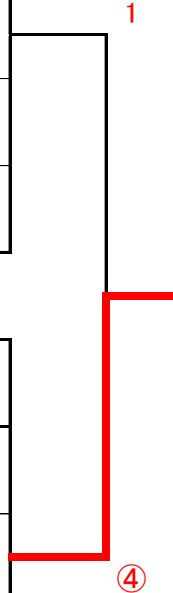

# 日本スポーツマスターズ2016秋田大会混合ペア予選会

平成28年7月3日(日) 北上市和賀川グリーンパーク

A	選手名(所属)		1	2	3	4	勝率	得失点差	順位
1	及川 悟 高野 恵美子	陸前高田市 奥州市		2	④	④	2/3	6-5 +1	1
2	古舘 ひとみ 佐藤 知広	松園 北桜倶楽部	④		④	1	2/3	5-6 -1	3
3	伊東 和美 五十嵐 敏幸	松園 盛岡ST研究会	3	1		2	0/3		4
4	上山 則夫 古澤 優子	宮古市 紫波町	1	④	④		2/3	5-5 ±0	2

B	選手名(所属)		5	6	7	8	勝率	得失点差	順位
5	進藤 英三 岡田 美幸	医大クラブ 医大クラブ		④	④	1	2/3	5-7 -2	3
6	近江 雅喜 藤原 優子	陸前高田市 盛岡ST研究会	3		④	④	2/3	7-7 ±0	2
7	金野 則男 晴山 洋子	陸前高田市 久慈市	2	0		1	0/3		4
8	高橋 幸子 佐藤 義人	あすか 奥州市	④	3	④		2/3	7-5 +2	1

## 進行表

1コート 1. A1-2 (本部) 2. A3-4 (本部) 3. A1-3 (2) 4. A2-4 (1)

5. A2-3 (4) 6. A1-4 (3)

3コート 1. B5-6 (本部) 2. B7-8 (本部) 3. B5-7 (6) 4. B6-8 (5)

5. B6-7 (8) 6. B5-8 (7)