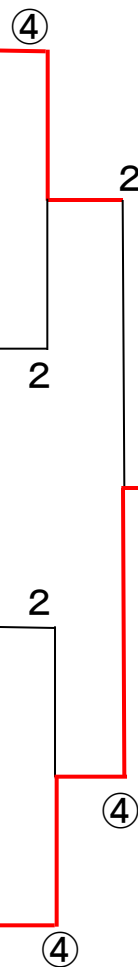

C	選手名	1	2	3	勝点	得失差	順位
1	田中由香・角館久美 (あすか)		④	④	2		1
2	伊東和美・古館ひとみ (松園)	0		④	1		2
3	菊池悦子・中館美里 (住田)	0	3		0		3

1位～3位決定戦		A	B	C	勝点	得失差	順位
A	下澤美里・岡森桜子 (あすか・雫石町)		④	2	1		2
B	宮野智恵・蔵谷 恵 (松園・あすか)	0		1	0		3
C	田中由香・角館久美 (あすか)	④	④		2		1

(各ブロック1位)

優勝 田中・角館ペア

4位～6位決定戦		A	B	C	勝点	得失差	順位
A	船渡康子・南向恵美子(ホープ・あすか)		④	④	2		4
B	下館 恵・高柳亜衣 (久慈)	2		1	0		6
C	伊東和美・古館ひとみ (松園)	2	④		1		5

(各ブロック2位)

No	選手名	No	選手名
1	熊林愛莉・古澤優子(たかの)	6	田中由香・角館久美(あすか)
2	佐々木麻衣・村上希望(TAC)	7	船渡康子・南向恵美子(ホープ・あすか)
3	伊東和美・古館ひとみ(松園)	8	下館 恵・高柳亜衣(久慈)
4	宮野智恵・蔵谷 恵(松園・あすか)	9	中館美里(住田) 菊池悦子・紺野留美子(住田)
5	下澤美里・岡森桜子(あすか・雫石町)		

C	選手名	1	2	3	勝点	得失差	順位
1	石杜 薫・平山真理子 (盛南)		④	④	2		1
2	三浦仁子・小野寺里予子 (一関)	0		0	0		3
3	及川美智子・梅村地賀子 (みどり)	1	④		1		2

D	選手名	1	2	3	勝点	得失差	順位
1	千葉季美枝・幅 真里子 (一関・ホープ)		④	④	2		1
2	細田史子・北田深雪 (ホープ・久慈)	1		2	0		3
3	佐藤洋子・渡辺恵子 (ひばり)	0	④		1		2

優勝 千葉・幅へア

No	選手名	No	選手名
1	継枝イク・佐藤由紀子(たかの・一関)	8	細田史子・北田深雪(ホープ・久慈)
2	褰主 恵・佐藤由美子(滝沢・ホープ)	9	佐藤洋子・渡辺恵子(ひばり)
3	本多真由子・荒木田昭子(滝沢・盛婦)	10	伏山幸子・久慈陽子(久慈)
4	石杜 薫・平山真理子(盛南)	11	高橋勝子・高野恵美子(木曜会)
5	駒嶺しのぶ・田所節子(盛南)	12	及川美智子・梅村地賀子(みどり)
6	三浦仁子・小野寺里予子(一関)	13	松村弘子・田子 泉(みどり・さつき会)
7	千葉季美枝・幅 真里子(一関・ホープ)		