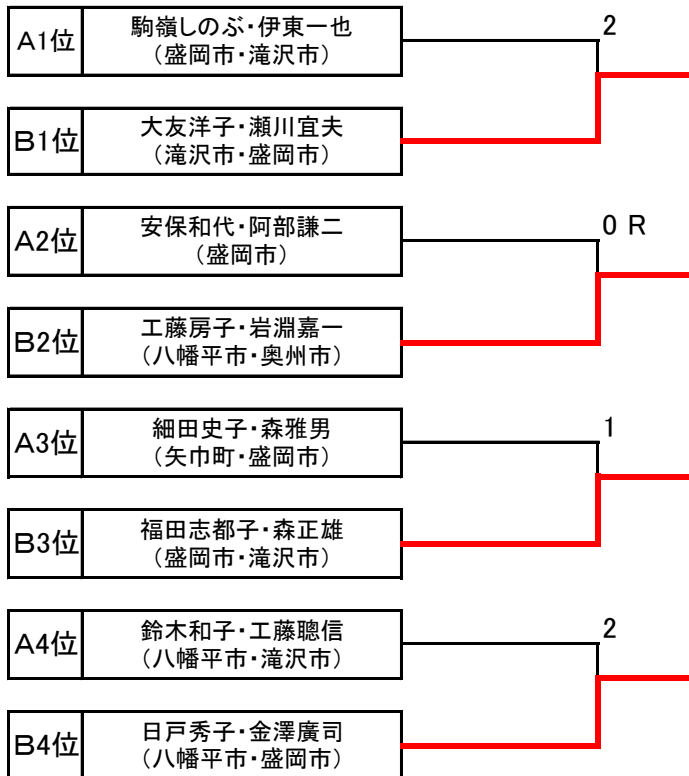

# 第28回岩手県民長寿体育祭ソフトテニス交流大会

平成28年9月11日(日) 岩手県営運動公園コート

<女子後衛・男子前衛>

## Aリーグ

| A | 選手名(所属)                 | 1 | 2 | 3 | 4 | 勝率  | 得失点差 | 順位 | 総合順位 |
|---|-------------------------|---|---|---|---|-----|------|----|------|
| 1 | 安部和代・阿部謙二<br>(盛岡市)      |   | ④ | 1 | ④ | 2/3 |      | 2  | 4    |
| 2 | 鈴木和子・工藤聰信<br>(八幡平市・滝沢市) | 1 |   | 2 | 2 | 0/3 |      | 4  | 8    |
| 3 | 駒嶺しのぶ・伊東一也<br>(盛岡市・滝沢市) | ④ | ④ |   | ④ | 3/3 |      | 1  | 2    |
| 4 | 細田史子・森雅男<br>(矢巾町・盛岡市)   | 3 | ④ | 3 |   | 1/3 |      | 3  | 6    |

<順位決定戦>

<男子後衛・女子前衛>

|   | 選手名(所属)                 | 1 | 2 | 3 | 4 | 5 | 勝率  | 得失点差 | 順位 |
|---|-------------------------|---|---|---|---|---|-----|------|----|
| 1 | 小原一利・浅倉正子<br>(盛岡市・滝沢市)  |   | ④ | 2 | ④ | ④ | 3/4 |      | 1  |
| 2 | 平田通男・荒木田昭子<br>(滝沢市)     | 3 |   | ④ | ④ | 0 | 2/4 |      | 3  |
| 3 | 伊藤清・北田深雪<br>(奥州市・普代村)   | ④ | 0 |   | ④ | 2 | 2/4 |      | 4  |
| 4 | 阿部和夫・鈴木あき<br>(盛岡市・八幡平市) | 0 | 0 | 2 |   | 1 | 0/4 |      | 5  |
| 5 | 岡村宏治・藤村定子<br>(盛岡市)      | 3 | ④ | ④ | ④ |   | 3/4 |      | 2  |