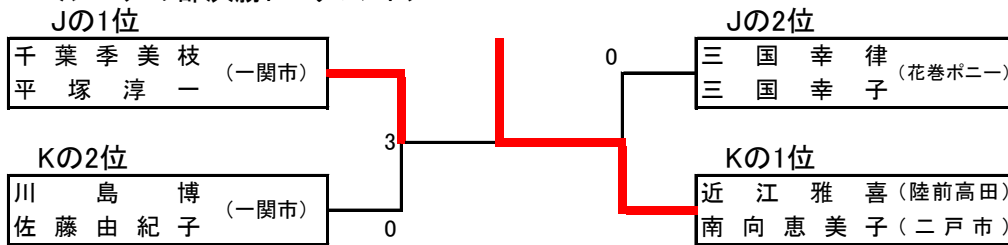

<成年の部>

I	選手名(所属)	1	2	3	4	勝率	得失点差	順位
1	岡田美幸 (医大クラブ) 進藤英三		④	④	2	2/3	6-5=1	2
2	高橋幸子 (あすか) 佐藤義人 (奥州市)	1		④	④	2/3	5-7=-2	3
3	川村秀寿 (北桜倶楽部) 古澤優子 (紫波町)	1	1		2			4
4	高橋礼 (MIZUKI) 藤原優子 (テニス研究会)	④	3	④		2/3	7-6=1	1

<シニアの部のA>

J	選手名(所属)	1	2	3	4	5	勝率	得失点差	順位
1	千葉季美枝 (-関市) 平塚淳一		④	④	④	④	4/4		1
2	三国幸律 (花巻ポニー) 三国幸子	0		④	④	④	3/4		2
3	菊池智子 (花巻市) 佐々木雅紀	0	3		2	3	0/4		5
4	巖地幸孝 (東部クラブ) 安保和代	OR	3	④		④	2/4		3
5	横田忍 (花巻市) 継枝イク	1	0	④	0		1/4		4

<シニアの部のB>

K	選手名(所属)	1	2	3	4	5	勝率	得失点差	順位
1	川島博 (一関市) 佐藤由紀子		④	④	④	2	3/4		2
2	中沢克彦 (ベルクラブ) 金矢睦子	1		④	④	1	2/4		3
3	松木康宏 (花巻ポニー) 吉村牧子	0	3		1	1	0/4		5
4	横野明彦 (盛岡市) 横野和子	0	1	④		1	1/4		4
5	近江雅喜 (陸前高田) 南向恵美子 (二戸市)	④	④	④	④		4/4		1

<シニアの部決勝トーナメント>

<ベテランの部>

L	選手名(所属)	1	2	3	4	5	勝率	得失点差	順位
1	高橋睦夫 (奥州) 城明美		④	④	④	④	4/4		1
2	西堀修司 (東部クラブ) 西堀勢子	0		2	④	④	2/4		3
3	畠山英樹 (青山クラブ) 本多真由子 (盛岡婦人)	2	④		④	R2	2/2		2
4	佐藤万博 (青山クラブ) 荒木田昭子 (滝沢市)	1	3	1		④	1/4		4
5	渡辺勉 (花巻市) 福岡千鶴子	0	1	④	2		1/4		5