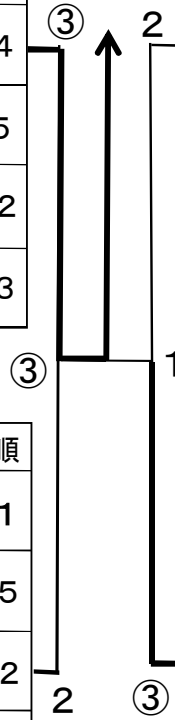

* 24年度までは、すみれ1ペア、ばら2ペア、ゆり2ペアの団体戦
25年度よりすみれ、ばら、ゆり、きく、あやめ5種別各1ペアの団体戦に変更

第36回東北レディースソフトテニス大会結果

平成27年7月13日

<1 部>

A ブロック							
	1	2	3	4	5	順	
1	宮城 B		④	⑤	④	⑤	1
2	青森 D	1		④	1	2	4
3	山形 C	0	1		0	2	5
4	福島 B	1	④	⑤		④	2
5	秋田 A	0	③	③	1		3

B ブロック							
	1	2	3	4	5	順	
1	岩手 B		⑤	④	③	③	1
2	秋田 C	0		1	2	1	5
3	宮城 D	1	④		④	④	2
4	山形 A	2	③	1		③	3
5	青森 B	2	④	1	2		4

C ブロック							
	1	2	3	4	5	順	
1	宮城 A		③	④	④	④	1
2	福島 C	2		⑤	③	④	2
3	秋田 B	1	0		0	0	5
4	青森 A	1	2	⑤		2	4
5	岩手 C	1	1	⑤	③		3

D ブロック							
	1	2	3	4	5	順	
1	宮城 C		④	④	④	1	2
2	山形 B	1		0	2	1	5
3	福島 A	1	⑤		1	2	4
4	青森 C	1	③	④		1	3
5	岩手 A	④	④	③	④		1

優勝
宮城 B

<2部(ふじ組)>

優勝 宮城県

No.	チーム名	1	2	3	4	5	6	順位
1	宮城県		③	③	②	②	②	1
2	秋田県	0		②	0	②	0	5
3	山形県	0	1		0	0	0	6
4	福島県	1	③	③		1	1	3
5	青森県	1	1	③	②		0	4
6	岩手県	1	③	③	②	③		2

2-4=-2
4-2=+2
3-3=±0

(3位~5位は同率のためマッチ数の得失差で順位を決定)