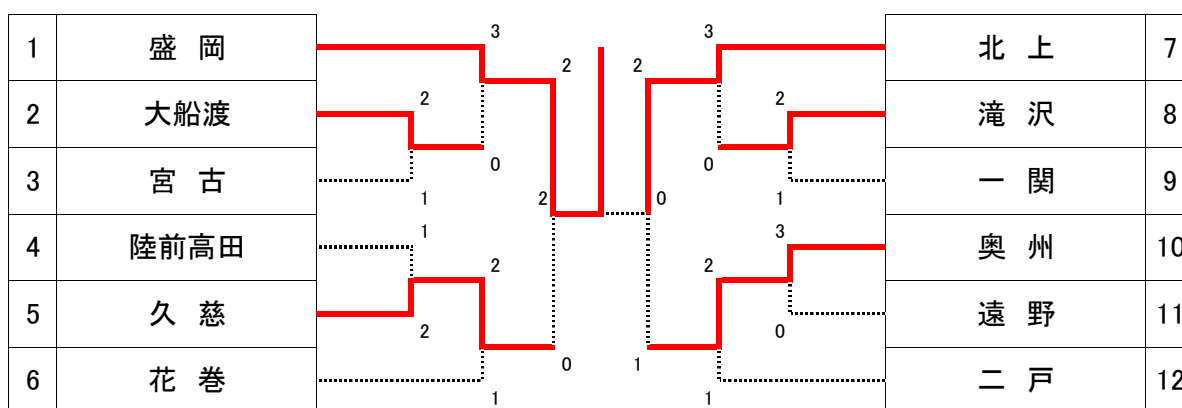

荒天時(A地区男子对抗)

荒天時(A地区女子对抗)

荒天時(B地区男子对抗)

荒天時(B地区女子对抗)