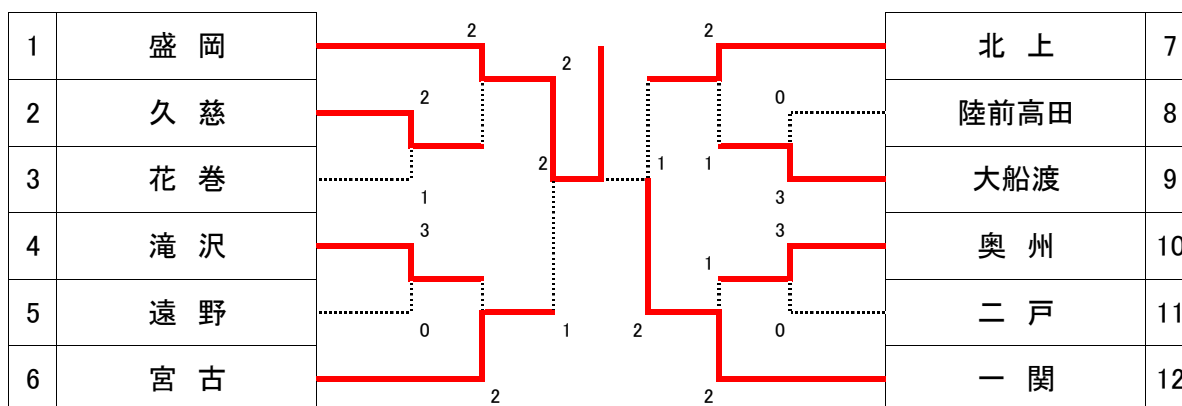

荒天時(A地区男子对抗)

荒天時(A地区女子对抗)

荒天時(B地区男子对抗)

荒天時(B地区女子对抗)