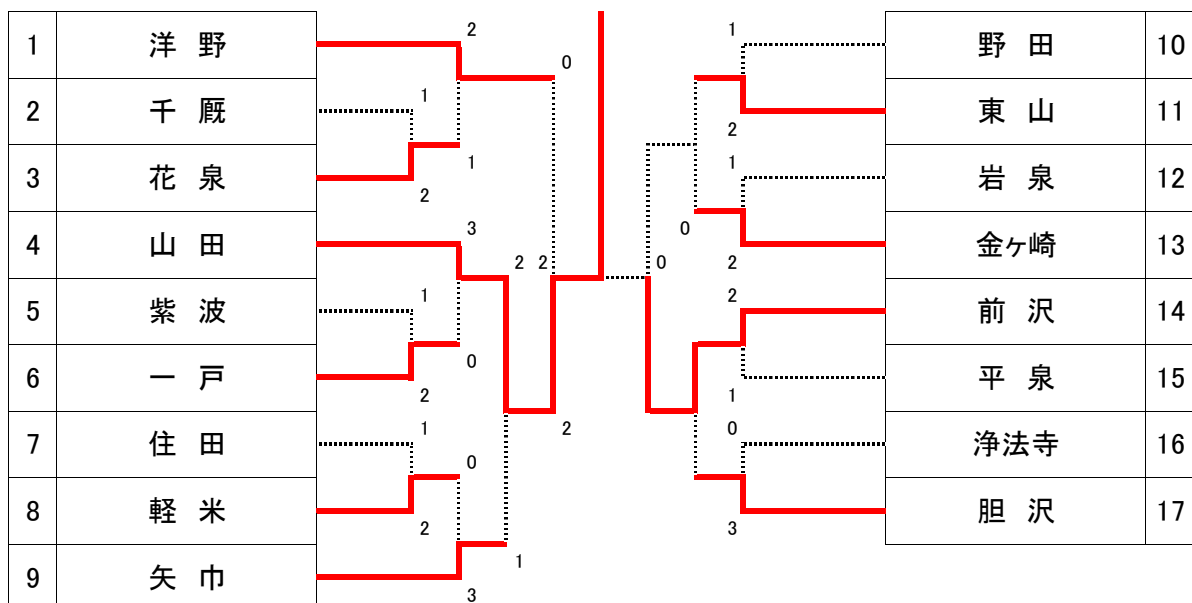

荒天時(A地区男子对抗)

荒天時(A地区女子对抗)

荒天時(B地区男子对抗)

荒天時(B地区女子对抗)