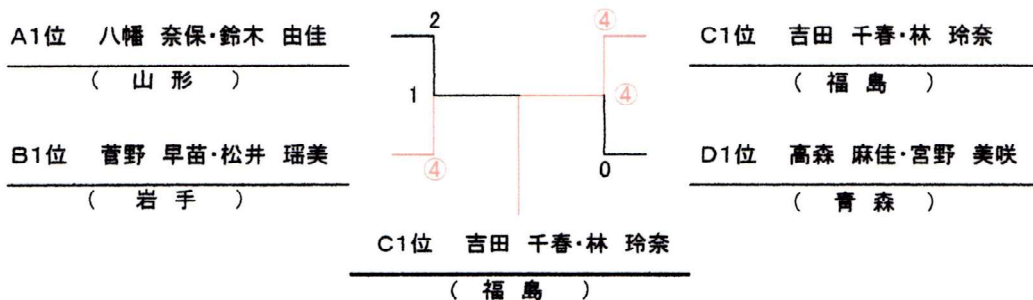

す み れ 組

Aブロック

No.	氏 名	1	2	3	勝率	得失差	順位
1	檜山 彩・渡部 千瑛 (福島)	/	④	3	1/2		2
2	外館 夢花・玉木 夏海 (秋田)	3	/	0	0/2		3
3	八幡 奈保・鈴木 由佳 (山形)	④	④	/	2/2		1

Bブロック

No.	氏 名	1	2	3	勝率	得失差	順位
1	菅野 早苗・松井 瑠美 (岩手)	/	④	④	2/2		1
2	二上 早紀・北村 史歩 (宮城)	2	/	④	1/2		2
3	苫米地 江里子・石塚 真 (青森)	2	3	/	0/2		3

Cブロック

No.	氏 名	1	2	3	勝率	得失差	順位
1	石田 麻日・中野 翔子 (秋田)	/	1	2	0/2		3
2	吉田 千春・林 玲奈 (福島) 佐藤 理沙	④	/	④	2/2		1
3	栗原 亜沙美・和田 いづみ (山形)	④	0	/	1/2		2

Dブロック

No.	氏 名	1	2	3	勝率	得失差	順位
1	高森 麻佳・宮野 美咲 (青森)	/	④	④	2/2		1
2	下澤 美里・小野寺 友希 (岩手)	3	/	④	1/2		2
3	木村 純子・根本 正枝 (宮城)	2	1	/	0/2		3

【 決勝トーナメント 】