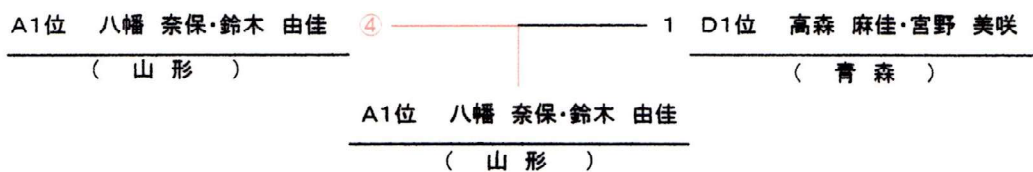

す み れ 組

Aブロック

No.	氏 名	1	2	3	勝率	得失差	順位
1	檜山 彩・渡部 千瑛 (福島)	/	④	3	1/2		2
2	外館 夢花・玉木 夏海 (秋田)	3	/	0	0/2		3
3	八幡 奈保・鈴木 由佳 (山形)	④	④	/	2/2		1

Bブロック

No.	氏 名	1	2	3	勝率	得失差	順位
1	菅野 早苗・松井 瑠美 (岩手)	/	④	④	2/2		1
2	二上 早紀・北村 史歩 (宮城)	2	/	④	1/2		2
3	苫米地 江里子・石塚 真 (青森)	2	3	/	0/2		3

Cブロック

No.	氏 名	1	2	3	勝率	得失差	順位
1	石田 麻日・中野 翔子 (秋田)	/	1	2	0/2		3
2	吉田 千春・林 玲奈 (福島) 佐藤 理沙	④	/	④	2/2		1
3	栗原 亜沙美・和田 いづみ (山形)	④	0	/	1/2		2

Dブロック

No.	氏 名	1	2	3	勝率	得失差	順位
1	高森 麻佳・宮野 美咲 (青森)	/	④	④	2/2		1
2	下澤 美里・小野寺 友希 (岩手)	3	/	④	1/2		2
3	木村 純子・根本 正枝 (宮城)	2	1	/	0/2		3

【 決勝トーナメント 】

【 3位決定戦 】