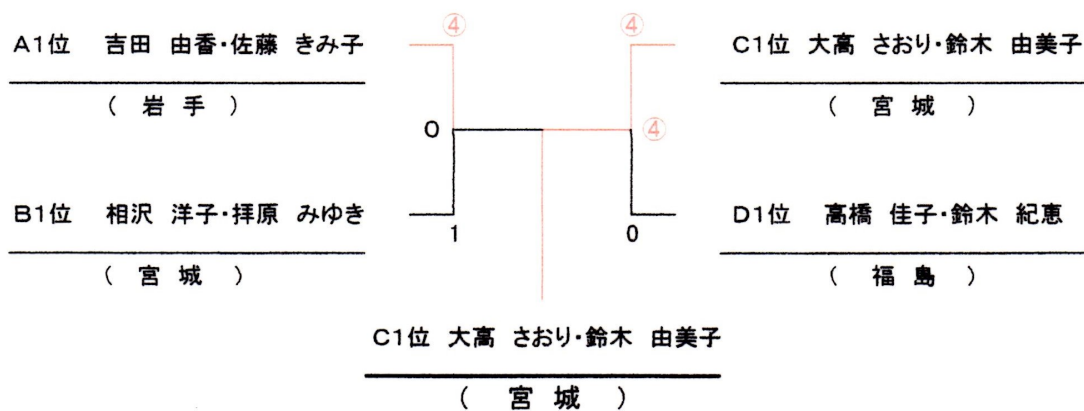

ば ら 組

Aブロック

No.	氏 名	1	2	3	勝率	得失差	順位
1	吉田由香・佐藤きみこ (岩手)	/	④	④	2/2		1
2	関本敬子・松本かおり (福島)	0	/	3	0/2		3
3	井上恭子・島山純子 (青森)	1	④	/	1/2		2

Bブロック

No.	氏 名	1	2	3	勝率	得失差	順位
1	高橋久美子・齋藤愛子 (山形)	/	④	1	1/2		2
2	伊藤弘子・佐藤郁子 (秋田)	0	/	1	0/2		3
3	相沢洋子・拜原みゆき (宮城)	④	④	/	2/2		1

Cブロック

No.	氏 名	1	2	3	勝率	得失差	順位
1	金真由美・柿田浩美 (秋田)	/	0	0	0/2		3
2	我妻寿美子・新林久美子 (山形)	④	/	0	1/2		2
3	大高さおり・鈴木由美子 (宮城)	④	④	/	2/2		1

Dブロック

No.	氏 名	1	2	3	勝率	得失差	順位
1	高橋佳子・鈴木紀恵 (福島)	/	④	④	2/2		1
2	岡田恵美子・一戸裕子 (青森) 中村富貴子	0	/	2	0/2		3
3	高橋幸子・蔵谷恵 (岩手)	0	④	/	1/2		2

【決勝トーナメント】