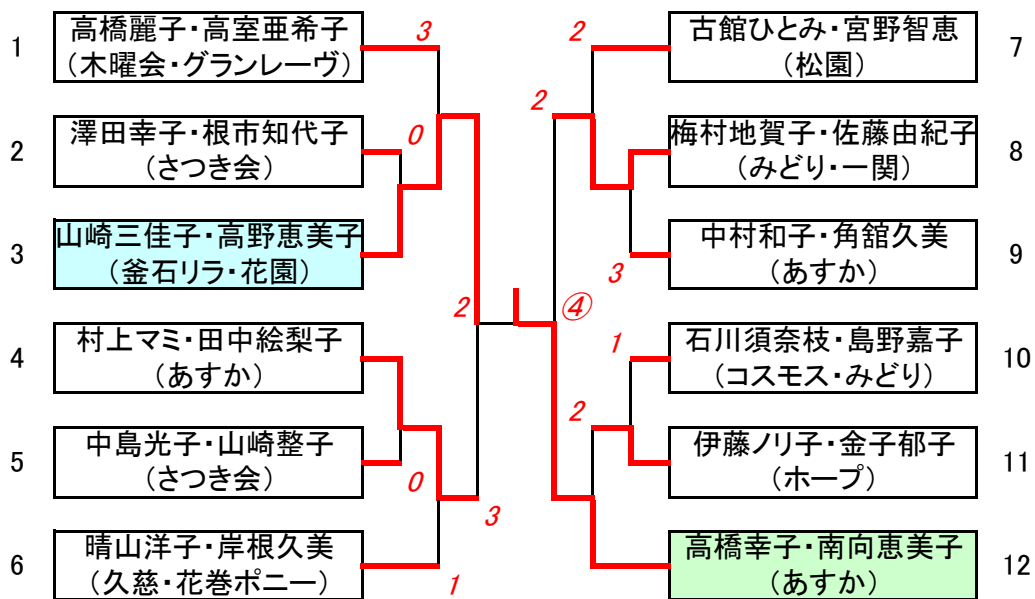

## 3 部

### Aブロック

	選手名(所属)	1	2	3	4	順位	順位
1	金野茂子・朝倉ヨシ子(一関・コスモス)		3	④	④	2	2
2	高橋みよし・山根清子(ひばり・はまなす)	④		④	④	3	1
3	千葉孝子・藤沢サツ子(一関・盛南)	2	3		④	1	3
4	磯田義子・今野蝶子(ひばり・一関)	3	0	2		0	4

### Bブロック

	選手名(所属)	1	2	3	4	順位	順位
1	中村洋子・吉田章江(はまなす・盛婦)		2	1	0	0	4
2	池沢令子・吉野恭子(みどり・一関)	④		④	0	2	2
3	荒川廣子・西條玲子(盛婦)	④	3		2	1	3
4	佐々木ケイ子・瀬川幸子(盛婦)	④	④	④		3	1

※ リーグ内2位を3位とする

## 決勝トーナメント