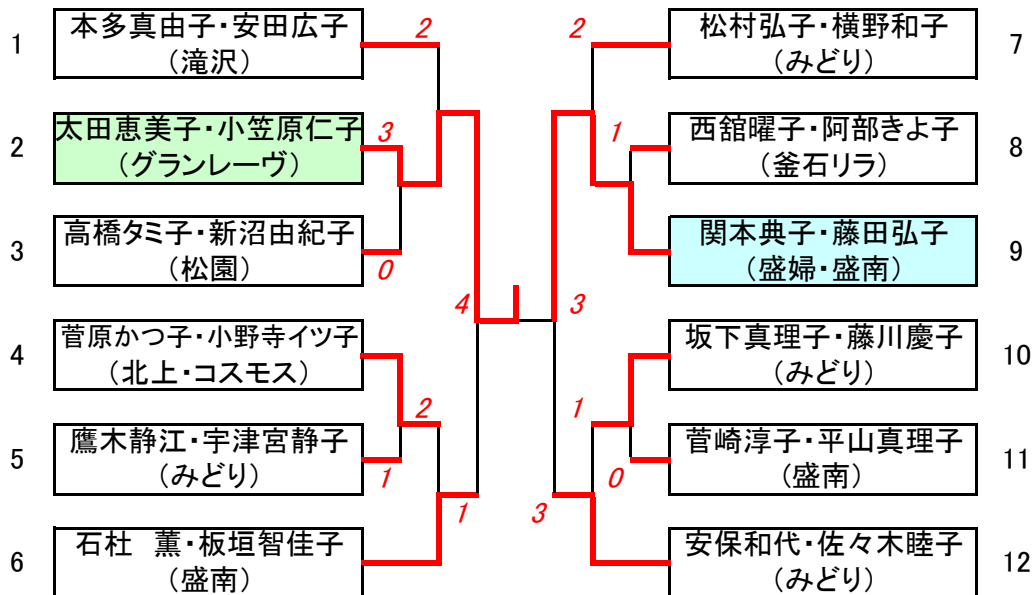

### Aブロック

	選手名(所属)	1	2	3	4	順位	順位
1	金野茂子・朝倉ヨシ子(一関・コスモス)		3	④	④	2	2
2	高橋みよし・山根清子(ひばり・はまなす)	④		④	④	3	1
3	千葉孝子・藤沢サツ子(一関・盛南)	2	3		④	1	3
4	磯田義子・今野蝶子(ひばり・一関)	3	0	2		0	4

### Bブロック

	選手名(所属)	1	2	3	4	順位	順位
1	中村洋子・吉田章江(はまなす・盛婦)		2	1	0	0	4
2	池沢令子・吉野恭子(みどり・一関)	④		④	0	2	2
3	荒川廣子・西條玲子(盛婦)	④	3		2	1	3
4	佐々木ケイ子・瀬川幸子(盛婦)	④	④	④		3	1

※ リーグ内2位を3位とする

## 決勝トーナメント

## 2位グループトーナメント