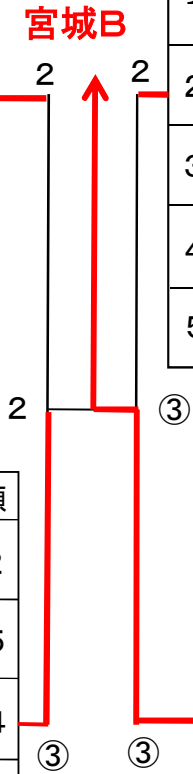

* 24年度までは、すみれ1ペア、ばら2ペア、ゆり2ペアの団体戦。
25年度よりすみれ、ばら、ゆり、きく、あやめ5種別各1ペアの団体戦に変更。

- ①すみれ・・・既婚者及び満20歳以上の女性(学連登録者を除く)
- ②ばら・・・満40歳以上
- ③ゆり・・・満50歳以上
- ④きく・・・満55歳以上
- ⑤あやめ・・・満60歳以上

上記の満年齢は平成25年4月1日現在とします。

第34回東北レディースソフトテニス大会結果

平成25年7月8日

<1 部>

A ブロック		1	2	3	4	順
1	宮城 A		④	④	④	1
2	秋田 B	1		1	1	4
3	青森 B	1	④		1	3
4	岩手 C	1	④	④		2

C ブロック		1	2	3	4	5	順
1	山形 B		1	2	0	2	5
2	宮城 C	④		④	2	④	2
3	秋田 A	③	1		0	2	4
4	青森 A	⑤	③	⑤		③	1
5	福島 C	③	1	③	2		3

B ブロック		1	2	3	4	5	順
1	岩手 A		④	③	③	2	2
2	秋田 C	1		2	1	1	5
3	青森 C	2	③		0	0	4
4	山形 A	2	④	⑤		0	3
5	福島 B	③	④	⑤	⑤		1

D ブロック		1	2	3	4	順
1	福島 A		⑤	1	1	3
2	山形 C	0		1	1	4
3	宮城 B	④	④		③	1
4	岩手 B	④	④	2		2

<2部 ふじ組>

優勝 福島県