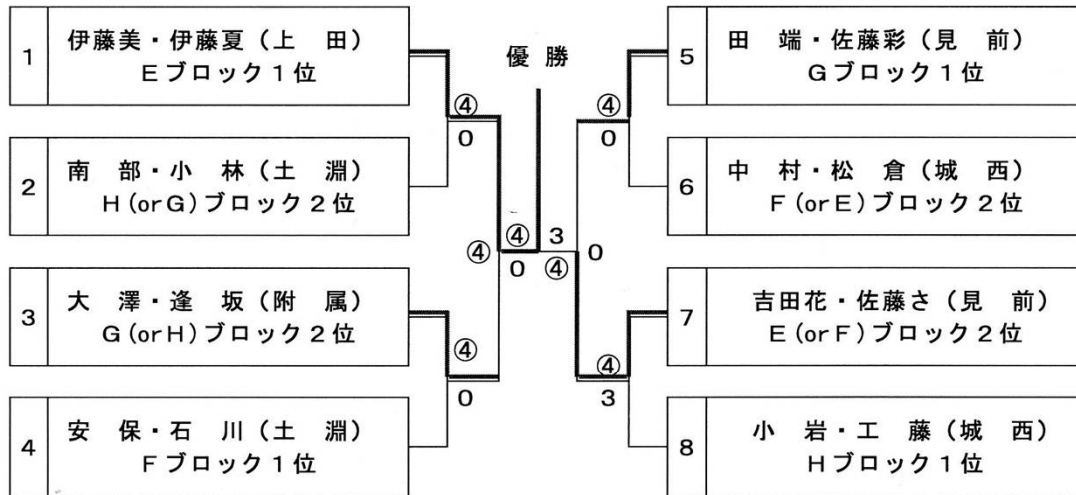

第16回盛岡市中学生選抜室内ソフトテニス大会 女子組合せ

【予選リーグ】

<女子Eブロック>

	組名	1	2	3	4	勝	負	差	順
1	伊藤美・伊藤夏 (上田)	◎	◎	◎		3	0		1
2	帷子・浅沼 (米内)	0	◎	◎		0	3		4
3	吉田花・佐藤さ (見前)	0	◎	◎		2	1		2
4	小向・佐藤 (仙北)	0	◎	◎		1	2		3

<女子Gブロック>

	組名	1	2	3	4	勝	負	差	順
1	田端・佐藤彩 (見前)	◎	◎	◎		2	1	+2	1
2	奥寺・畠山 (大宮)	0	◎	◎		0	3		4
3	大澤・逢坂 (附属)	0	◎	◎		2	1	-1	2
4	田高・成瀬 (上田)	◎	◎	◎		2	1	-1	3

<女子Fブロック>

	組名	1	2	3	4	勝	負	差	順
1	安保・石川 (土淵)	◎	◎	◎		3	0		1
2	岡田・菊池 (大宮)	2	◎	◎		0	3		4
3	中村・松倉 (城西)	2	◎	◎		2	1		2
4	大坊・百濟 (仙北)	1	◎	◎		1	2		3

<女子Hブロック>

	組名	1	2	3	4	勝	負	差	順
1	小岩・工藤 (城西)	◎	◎	◎		3	0		1
2	吉田美・中島 (見前)	0	◎	◎		1	0	3	4
3	三輪・服部 (厨川)	1	◎	◎		0	1	2	3
4	南部・小林 (土淵)	0	◎	◎		2	1		2

【決勝トーナメント】

第16回大会・女子結果

優勝	伊藤・伊藤	(上田)
準優勝	吉田花・佐藤さ	(見前)
第3位	大澤・逢坂	(附属)
第3位	田端・佐藤彩	(見前)