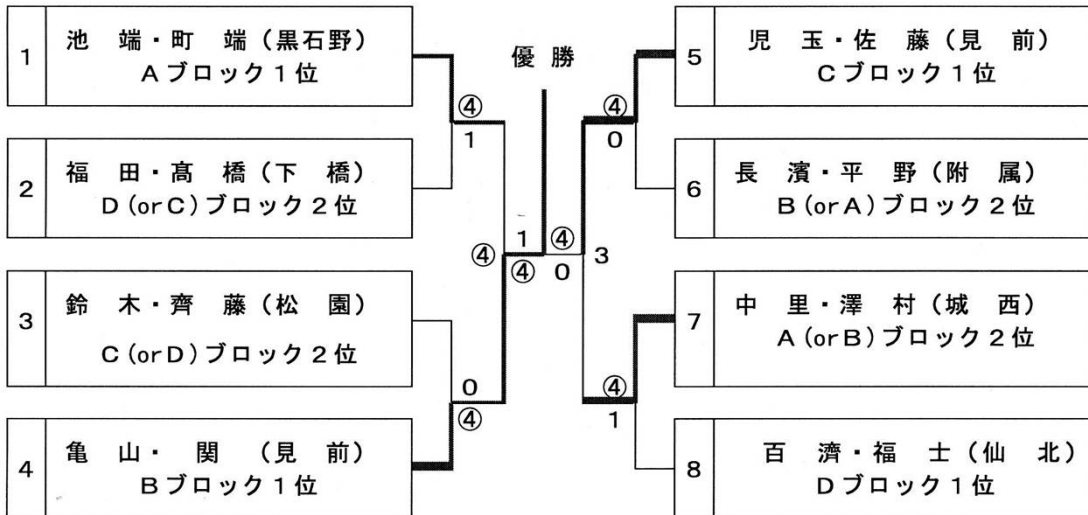

第16回盛岡市中学生選抜室内ソフトテニス大会 男子組合せ

【予選リーグ】

<男子Aブロック>

	組名	1	2	3	4	勝	負	差	順
1	池端・町端 (黒石野)	△	③	③	③	3	0		1
2	中里・澤村 (城西)	1	△	③	③	2	1		2
3	福士・藤村 (河南)	0	1	△	③	1	2		3
4	岩館・高橋 (松園)	0	1	0	△	0	3		4

<男子Cブロック>

	組名	1	2	3	4	勝	負	差	順
1	鈴木・齊藤 (松園)	△	2	③	③	2	1		2
2	児玉・佐藤 (見前)	③	△	③	③	3	0		1
3	田付・野頭 (附属)	0	0	△	1	0	3		4
4	吉田・菊池 (河南)	1	2	③	△	1	2		3

<男子Bブロック>

	組名	1	2	3	4	勝	負	差	順
1	深澤・柴田 (下小路)	△	1	③	0	1	2		3
2	長濱・平野 (附属)	③	△	③	0	2	1		2
3	関田・小野寺 (上田)	1	0	△	0	0	3		4
4	亀山・関 (見前)	③	③	③	△	3	0		1

<男子Dブロック>

	組名	1	2	3	4	勝	負	差	順
1	梶山・佐々木 (上田)	△	1	③	③	2	1	-1	3
2	百濟・福士 (仙北)	③	△	2	③	2	1	+1	1
3	福田・高橋 (下橋)	2	③	△	③	2	1	0	2
4	野頭・谷藤 (城西)	1	0	0	△	0	3		4

【決勝トーナメント】

第16回大会・男子結果

- 優勝 亀山・関 (見前)

- 準優勝 児玉・佐藤 (見前)

- 第3位 池端・町端 (黒石野)

- 第3位 中里・澤村 (城西)