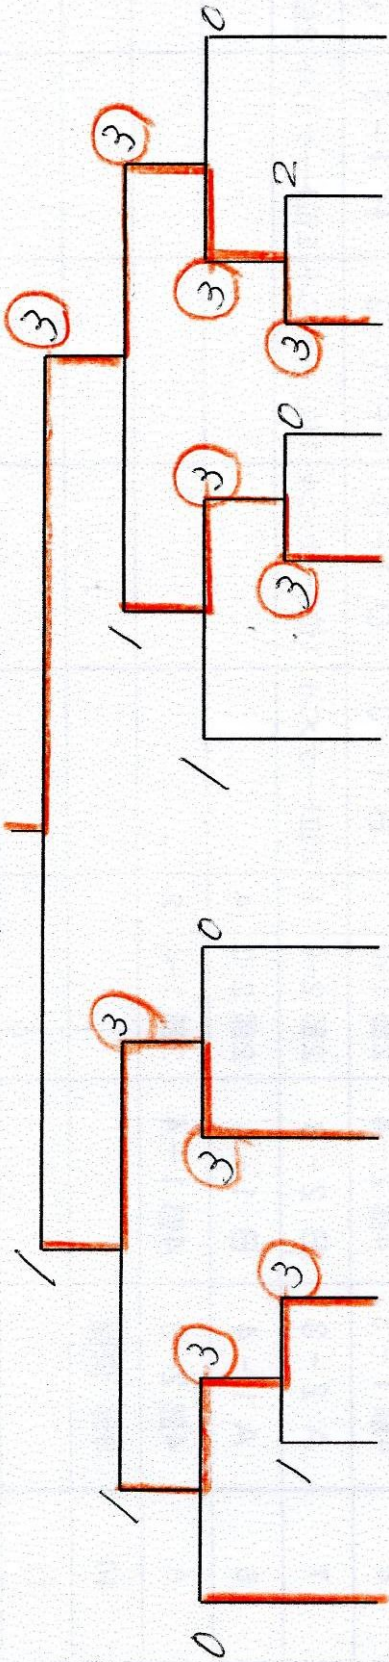

1部 3位グループトーナメント

菅原 かつ子, 小野 幸ハツ子 ノード

1. 11 及川 史賀子・高山 菜子 (一関)
2. 10 太田 幸子・家子 梓子 (盛南)
3. 9 菅原 かつ子・小野 幸ハツ子 (北上・三巻)
4. 8 菊地 静子・菅原 春子 (ひばり)
5. 7 工藤 孝子・鈴木 美き (西根)
6. 6 佐藤 洋子・有藤 厚子 (ひばり 盛婦)
7. 5 佐木 美り・田村 由美子 (西根)
8. 4 小林 かつ子・田村 とも子 (一関 西根)
9. 3 本多 真由子・多田 りん子 (滝沢)
10. 2 野崎 厚子・中田 若子 (大曲)
11. 1 田鎖 菜子・千葉 菜子 (北上)