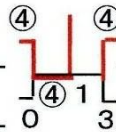

第31回全日本レディースソフトテニス

岩手県大会

県営運動公園 平成21年6月6日(土)

< すみれ ブロック >

	A	1	2	3	順
1	高橋瑞枝 (木曜会) 松井瑤美 (水沢)	\	④	④	1
2	菊池由紀江 (住田) 荒木恵子	0	\	2	3
3	高橋織絵 (木曜会) 伊藤明香 (たかの)	2	④	\	2

	B	4	5	6	7	順
4	晴山洋子 (ホープ) 鈴木華子 (盛南)	\	④	④	0	2
5	蔵谷 恵 (あすか) 古田慶子	0	\	④	④	3
6	後藤 藍 (宮古) 城内圭子	2	3	\	0	4
7	古館ひとみ (松園) 宮野智恵	④	2	④	\	1

A1位 高橋・松井 (木曜会・水沢)

B1位 古館・宮野 (松園)

B2位 晴山・鈴木 (ホープ・盛南)

A2位 高橋・伊藤 (木曜会・たかの)

<3位決定戦>

晴山・鈴木 (ホープ・盛南)

④ - 0

高橋・伊藤 (木曜会・たかの)

< ばら ブロック >

	A	1	2	3	4	順
1	松村弘子 (みどり) 内村裕美子	\	④	3	2	3
2	坂下朱美 (たかの) 伊澤智恵子	1	\	0	0	4
3	佐藤敦子 (一関) 高橋勝子 (木曜会)	④	④	\	④	1
4	本多真由子 (滝沢) 安田広子	④	④	2	\	2

	D	1	2	3	4	順
1	菅崎淳子 (盛南) 板垣智佳子	\	④	1	3	3
2	巽主 恵 (滝沢) 佐々木保子	R	\	R	R	4
3	梅村地賀子 (みどり) 佐々木祐子	④	④	\	④	1
4	福田寿子 (たかの) 田子 泉 (さつき会)	④	④	0	\	2

	B	1	2	3	順
1	伊藤ノリ子 (ホープ) 金子郁子	\	④	④	1
2	浅倉正子 (滝沢) 斉藤厚子 (加賀野)	0	\	2	3
3	中村和子 (あすか) 臼ヶ敷由美子	3	④	\	2

	C	1	2	3	順
1	石杜 薫 (盛南) 平山真理子	\	④	3	2
2	安保和代 (みどり) 佐々木睦子	1	\	0	3
3	松井由美子 (花園) 佐藤由紀子 (一関)	④	④	\	1

	E	1	2	3	4	順
1	高橋幸子 (あすか) 高野恵美子 (花園)	\	④	④	④	1
2	遠藤耐子 (西根) 鈴木あき	0	\	④	1	4
3	継枝イク (たかの) 菊池智子	2	2	\	④	3
4	那須川幹子 (木曜会) 村上由美子	1	④	2	\	2

<3位決定戦>

伊藤・金子 (ホープ)

④ - 1

梅村・佐々木 (みどり)