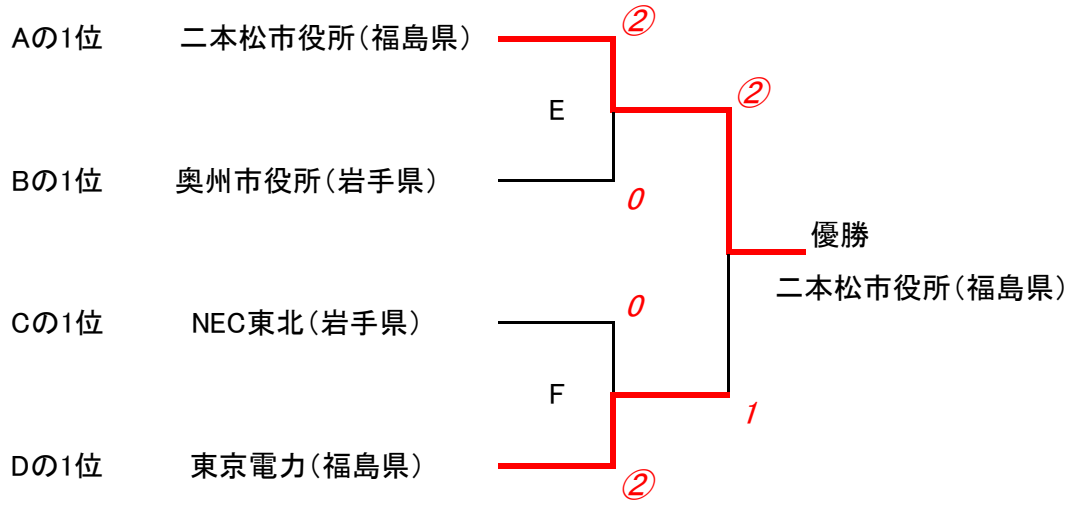

決勝トーナメント

(1位の二本松市役所、2位の東北電力が日本実業団リーグに出場)