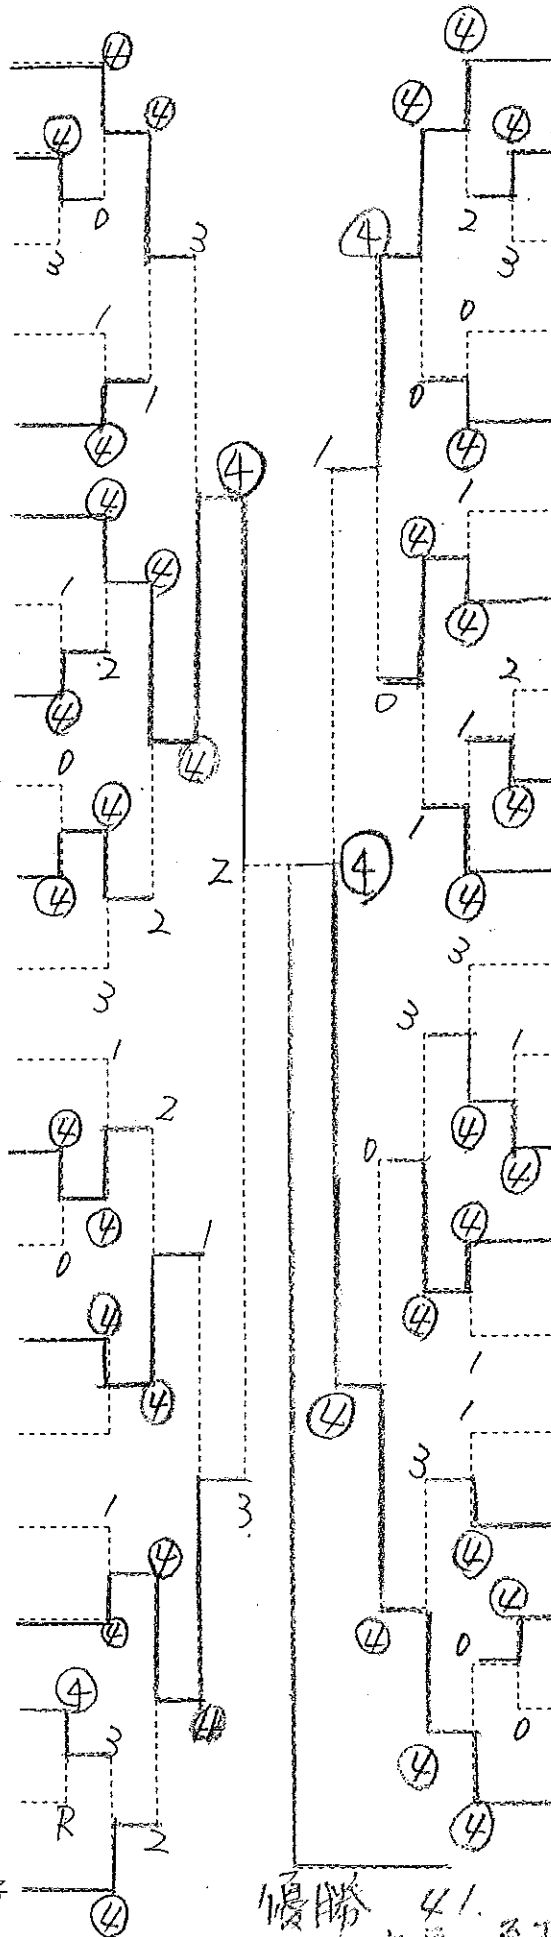

シニア女子60(1)

1. 1 大塚恵美子・林 孝江
   (群 馬・高崎中央クラブ、埼 玉・川口クラブ)
2. 2 深澤 正子・大原 房
   (千 葉・高根台クラブ、習志野台クラブ)
3. 3 矢田 三江・石川 季子
   (宮 城・仙台悠遊クラブ、石巻ST協会)
4. 4 守屋志ゆん・新妻 恭子
   (福 島・いわきママクラブ)
5. 5 鈴木恵津子・橋本 敦子
   (神奈川・横浜グリーンクラブ、K.S.T CLUB)
6. 6 前川華代子・佐藤 匡子
   (岩 手・宮古市協会、奥州市協会)
7. 7 田辺 玲子・山田 明美
   (東 京・寿三礼クラブ、新宿テニス同好会)
8. 8 米沢 俊枝・川西 一枝
   (北海道・札幌啓明クラブ、大塚ソフトテニスクラブ)
9. 9 長谷川彰子・小布施さつき
   (千 葉・沼南風早クラブ、北柏LTC)
10. 10 渡辺ハツネ・吉原 稜子
    (埼 玉・浦和リバーズ、川口フレンド)
11. 11 中村 幸子・石井 洋子
    (長 野・飯田STA、上田市STA)
12. 12 大矢千鶴子・奈良部好子
    (神奈川・ひまわりスポーツクラブ、YSC)
13. 13 亀山ユキコ・森脇 幸江
    (東 京・東京アーデル)
14. 14 小林かつ子・五十嵐トミ
    (宮 城・仙台MSTクラブ)
15. 15 平田美千代・高橋 孝子
    (千 葉・我孫子ママさんクラブ、習志野クラブ)
16. 16 五味 昌子・中村 照子
    (埼 玉・岩槻すみれ、岩槻子エリー)
17. 17 高比良喜代子・小淵久枝
    (茨 城・笠松ソフト、牛久クラブ)
18. 18 藤田イツ子・青山 和恵
    (北海道・札幌白鳥クラブ、札幌もみじ台クラブ)
19. 19 鈴木 正枝・田村 清子
    (栃 木・栃の葉クラブ、小山OGクラブ)
20. 20 石田 幸子・中村かよ子
    (長 野・松本市愛好会、東 京・国川クラブ)
21. 21 蒔田 求・長谷川三世子
    (静 岡・雁がねクラブ、富士宮クラブ)

1. 植山 正子・大畑 政子 22
   (埼 玉・浦和けやき・鶏巢レディース)
2. 国谷久米子・佐藤 隆子 23
   (茨 城・水戸千波)
3. 上野 洋子・井上 里枝 24
   (千 葉・ときわ平クラブ)
4. 鈴木トミ子・嘉成 俱子 25
   (福 島・西郷レディース、SLC)
5. 長崎富美子・塚田恵美子 26
   (東 京・MMAC、エンドレス)
6. 加藤とく子・山口 紀子 27
   (埼 玉・大宮グリーン、浦和リバーズ)
7. 山口 淑子・酒谷 洋子 28
   (北海道・札幌水曜会、札幌グリーンクラブ)
8. 宮仕 佳恵・甲斐 令子 29
   (宮 城・けやきクラブ、東 京・群馬レディース)
9. 蟬谷 和代・宮下 英子 30
   (神奈川・神奈川クラブ、横浜シティクラブ)
10. 平間喜代子・石田 迪子 31
    (千 葉・高根台クラブ、花見川クラブ)
11. 八木澤友江・早見恵美子 32
    (茨 城・すびりっと)
12. 矢ヶ崎百合子・志村節子 33
    (長 野・松本市STA)
13. 岡 容子・郡山千鶴子 34
    (静 岡・沼津グリーンクラブ)
14. 河本 桂子・川村亜紀子 35
    (北海道・札幌青陽クラブ、札幌愛球会)
15. 広野シズイ・平岡 梢 36
    (東 京・NKONクラブ)
16. 嶋田千代子・狩野ヨシ子 37
    (宮 城・仙台STクラブ)
17. 中沢 京子・萩原テル子 38
    (群 馬・太田クラブ、箕輪クラブ)
18. 山崎 和子・渡部 芳子 39
    (神奈川・太陽クラブ)
19. 齋藤 トシ・高沢 泰子 40
    (埼 玉・春日部フレンズ)
20. 土屋 友子・夏原 麗子 41
    (千 葉・茂原クラブ、浦安木曜クラブ)

優勝 41
土屋 麗子 4-2