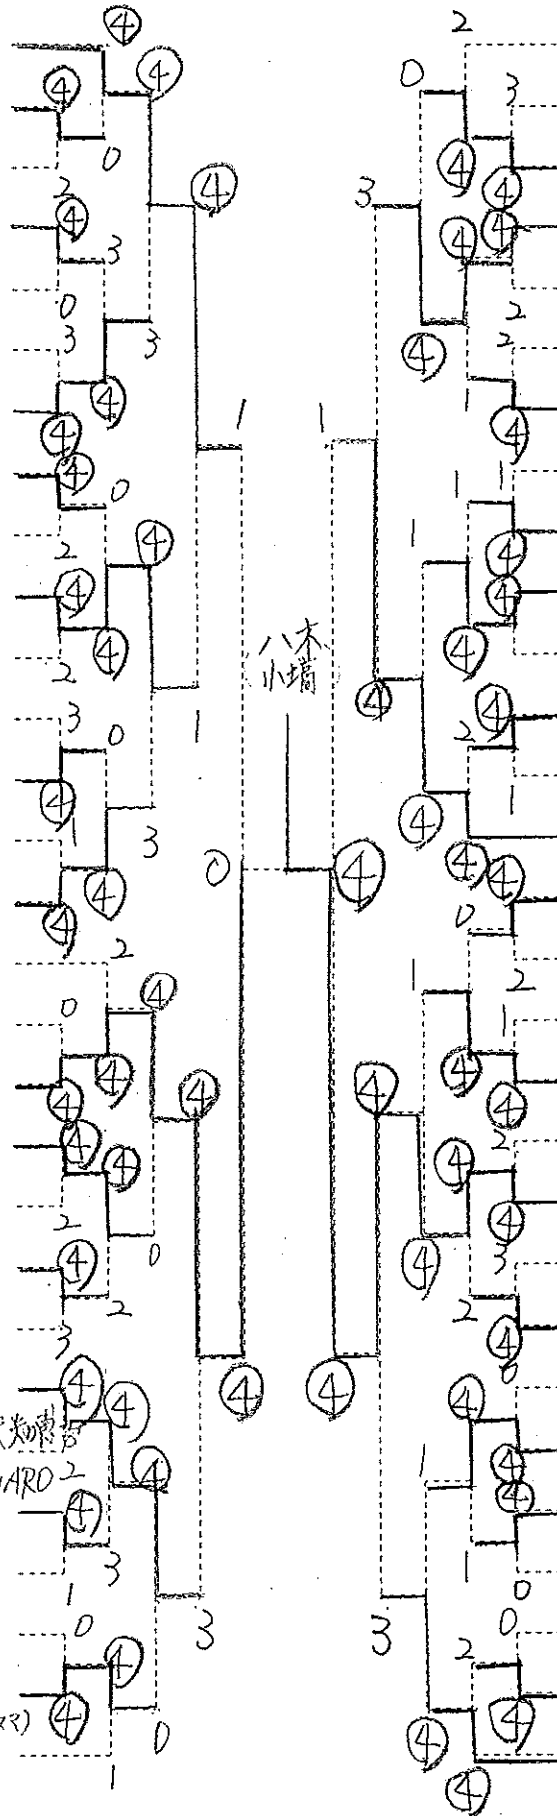

シニア女子 65

1. 1 屋宮 規子・田中 輝子
   (千葉・天台クラブ、柏千代田クラブ)
2. 2 大和田幸子・岡村 恭子
   (東京・小金井テニスクラブ、八王子経球クラブ)
3. 3 山田 悦子・舟根 慶子
   (埼玉・大宮スピン、浦和リバース)
4. 4 長沢富士子・小林知恵子
   (長野・上田市STA)
5. 5 笹井 良子・島田 充子
   (神奈川・フコクテニスクラブ、大和庭友会)
6. 6 杉本実貴子・高橋 公子
   (宮城・けやきクラブ、仙台球友クラブ)
7. 7 片岡太加子・佐藤 通子
   (東京・MVIC、寿美礼クラブ)
8. 8 山田喜代子・船久保光子
   (新潟・火曜会)
9. 9 立川紀久代・松本 幸子
   (埼玉・川口婦人クラブ、深谷グリーン)
10. 10 林 洋子・武田 滋子
    (東京・鶴川クラブ、世田谷テニス)
11. 11 村上乃武子・西沢 育代
    (神奈川・太陽クラブ、横浜シテイクラブ)
12. 12 豊田登喜子・江澤ゆき子
    (千葉・習志野台クラブ、市川クラブ)
13. 13 津久井久子・渡辺貴恵子
    (宮城・古河クラブ、高萩クラブ)
14. 14 伊豆倉信子・吉田 範子
    (愛媛・高松MLレディーステニスクラブ、札幌協栄)
15. 15 横澤 新子・宮村 知江
    (埼玉・朝霞市連盟、浦和けやき)
16. 16 藤原 洋子・幾田 靖子
    (埼玉・川口クラブ、神奈川・小橋クラブ)
17. 17 千田 栄子・藤沢サツ子
    (岩手・奥州市協会、盛岡クラブ)
18. 18 栗山 峯子・大山悠紀子
    (東京・チームNARO)
19. 19 藤井美年子・堤谷よし子
    (宮城・利根川クラブ、千葉・小金原クラブ)
20. 20 池端 好子・島野 妙子
    (埼玉・大宮スピン、大宮グリーン)
21. 21 三澤 洋子・北川 京子
    (群馬・高崎中央クラブ)
22. 22 宝田 弘子・石上 雅代
    (岡山・総務ソフテニス連盟、群馬・群馬ソフテニス連盟)
23. 23 石田 綾子・篠田 知子
    (埼玉・所沢ベアード、川越露ヶ岡)
24. 24 鈴木 和枝・大島 邦子
    (東京・東京アーデル、新宿テニス同好会)
25. 25 古野登代美・出口 博美
    (神奈川・瀬谷テニス、土曜会)
26. 26 鶴飼 則子・相本 迪代
    (千葉・習志野クラブ、ときわ平クラブ)
27. 27 有沢 照子・山縣 昭子
    (宮城・水曜会)
28. 28 渋谷 直代・若宮 佳子
    (埼玉・所沢要一、所沢市長)
29. 29 遠山美智子・岩切 典子
    (東京・園分寺エース、成瀬クラブ)

1. 青柳 久子・川島 明子 30
   (長野・長野女性TC、東京・東久留米STA)
2. 小林 満代・矢上 照子 31
   (神奈川・おが52ソフトテニスクラブ、緑テニスクラブ)
3. 笠井 タツ・小林 雅子 32
   (埼玉・浦和けやき、浦和リバース)
4. 高橋三重子・猪俣ユリ子 33
   (千葉・柏千代田クラブ)
5. 佐藤 秀子・平井 夏江 34
   (宮城・仙台MSTクラブ)
6. 金内 里子・前平 和子 35
   (神奈川・洋光台クラブ、埼玉・川口クラブ)
7. 小林 和美・白井和佳子 36
   (東京・寿美礼クラブ、杉並文化クラブ)
8. 菅野 房子・島野 嘉子 37
   (岩手・ひばりクラブ、みどりクラブ)
9. 西山 勢子・三石 文子 38
   (埼玉・浜江花クラブ、泉クラブ)
10. 鈴木 トキ・加藤小夜子 39
    (神奈川・保土ヶ谷クラブ、伊勢原クラブ)
11. 小林 文子・前田 久子 40 **キ**
    (埼玉・加須婦人、所沢ベアード)
12. 角田 輝・佐久間夏江 41
    (群馬・新町クラブ、前橋クラブ)
13. 鈴木喜久子・太田美恵子 42 **昭子**
    (千葉・小金原クラブ)
14. 奥住 初枝・三谷 昌江 43
    (東京・東大和STA、小金井テニスクラブ)
15. 飯田 栄子・武蔵谷智子 44
    (埼玉・川越露ヶ岡、橘川ISTC)
16. 五味保志子・諏訪 康江 45
    (東京・鶴川クラブ、成瀬クラブ)
17. 長田富志子・中島佳久子 46
    (群馬・さわやかクラブ、厩がねクラブ)
18. 大槻かつ子・佐藤美恵子 47
    (宮城・仙台球友クラブ、宮城野原STクラブ)
19. 荻原 洋子・熊谷 功子 48
    (宮城・笠松ソフト、高萩クラブ)
20. 八木 靖子・小嶋 智子 49
    (東京・エンドレス、埼玉・東山クラブ)
21. 榊原道子・加賀川美智子 50
    (千葉・前橋露ヶ岡、神奈川・横浜シテイクラブ)
22. 佐々木レイ子・菊地信子 51
    (岩手・ホープクラブ、あすかクラブ)
23. 中村 きぬ・丸山 洋子 52
    (栃木・栃木うずまクラブ、宇都宮ママクラブ)
24. 高田佐起子・井口五月枝 53
    (東京・チームNARO、台東グリーンクラブ)
25. 小野 昭子・平田 美子 54
    (神奈川・ひまわりスポーツクラブ、Bの岬川クラブ)
26. 熊谷 則子・景山 勝子 55
    (宮城・石巻ST協会)
27. 大滝 嘉子・野路 良子 56 **江守節子**
    (東京・日野市ソフトテニス、寿美礼クラブ)
28. 浜田 和子・今城 昭子 57
    (千葉・船橋グリーンクラブ)
29. 脇田 和代・前沢 操 58
    (埼玉・大宮スピン)