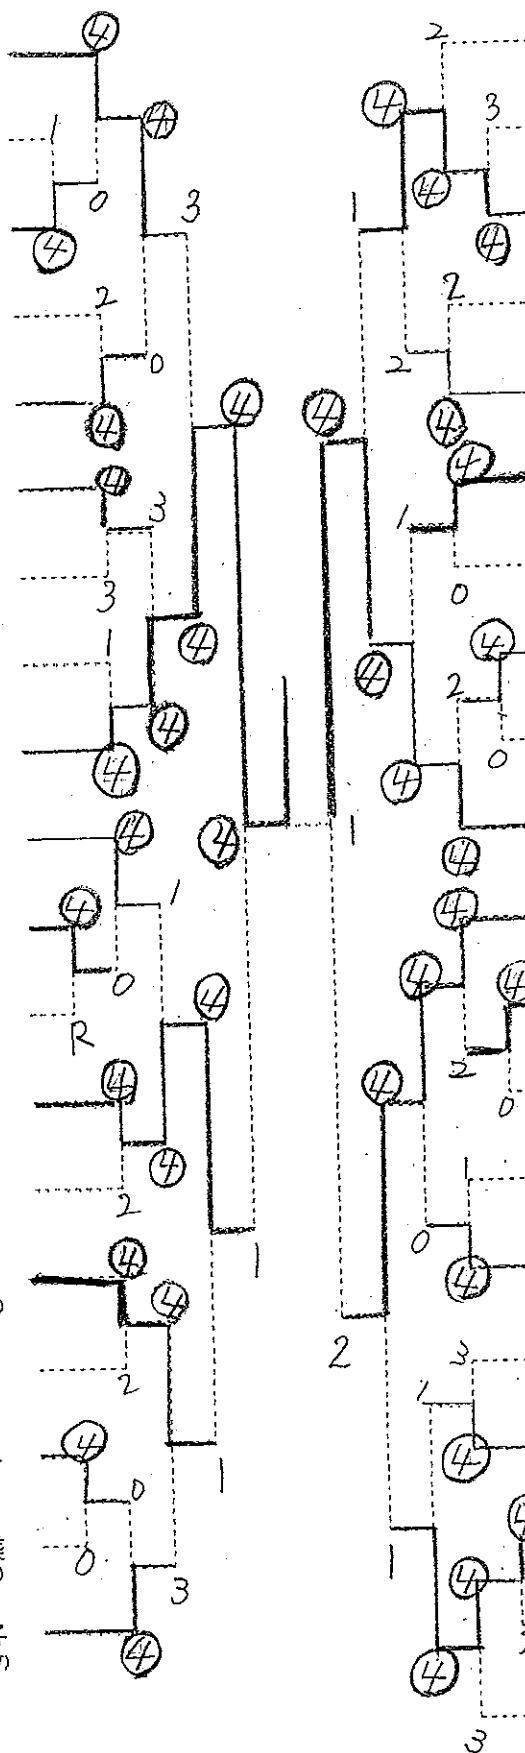

成年女子

1 渋谷 文枝・松尾真由美
(伊 美・小金原クラブ)

2 米沢 由美・遠藤 由紀
(宮 城・ワヤギクラブ)

3 清水 三鈴・北島麻由美
(崎 玉・熊谷あすなろ、北本メイツ)

4 高橋 佳子・鈴木 紀恵
(崎 玉・いわねママクラブ)

5 吉田 由香・佐藤きみ子
(徳 島・経商高岡市協会、一岡川協会)

6 高野 知子・中村 智香
(宮 城・白石ST協会、盛岡ST協会)

7 村山 菜名・小貫 泰枝
(崎 玉・大宮スピン)

8 佐藤 文音・齋藤 愛子
(山 形・YLクラブ、奥南クラブ)

9 酒井 資子・花園 安紀
(東 京・三鷹校友クラブ、杉並文化クラブ)

10 山田 里美・水戸 智蓉
(崎 玉・イーストクラブ、秋 田・藤子布楽部)

11 田中比奈子・上西えみ子
(宮 城・仙台MSTクラブ、長坂クラブ)

R12 五十嵐美智恵・斎藤京子
(新 潟・滋テニスクラブ)

13 金井 菊栄・菊 直子
(東 京・朝日生命クラブ、武蔵利田STA)

14 中野 則子・林田 京子
(崎 玉・加和心つみ)

15 村中裕紀子・金原 ルミ
(崎 玉・忍達グリーンクラブ、さぎの谷クラブ)

16 草野 道子・三津谷優子
(宮 城・ワヤギクラブ)

17 藤田 晶子・磯部 晶子
(東 京・関谷クラブ、Team Prince)

18 五十嵐孝子・鈴木 清美
(福 島・NFPクラブ、白河レディース)

19 寺林 宗美・川辺 陽子
(崎 玉・東松山レディース、川口クラブ)

20 高倉 理美・宮寺 寧子 20
(宮 城・タリツヒ、崎 玉・朝陽山デニス)

21 千葉 貞子・三好 香子 21
(宮 城・石巻ST協会)

22 横井真由美・滝端 恵 22
(千 葉・小金原クラブ、船橋クラブ)

23 渡辺富貴子・岸 美子 23
(宮 城・仙台MSTクラブ)

24 皆瀬なほみ・宮澤真由美 24
(東 京・上野市STA、松本市STA)

25 塩田 咲江・石田 晴美 25
(福 島・二本松ST協会、白河レディース)

26 矢部智恵子・天満 敬江 26
(崎 玉・東松山吹取クラブ、朝霞市吹取)

27 沢崎 美幸・四位 良子 27
(東 京・群馬ソフトテニス、NKON)

28 根本 正枝・千葉 裕美 28
(宮 城・ワヤギクラブ)

29 宮尾真由美・平山 浩子 29
(崎 玉・所沢ベアト)

30 飯沼多鶴子・野間ひろみ 30
(千 葉・朝日生命クラブ、さくらいクラブ)

31 岡田 美幸・南向恵美子 31
(宮 城・盛岡高岡市協会、あすカクラブ)

32 小川美枝子・飯田 明美 32
(崎 玉・北本メイツ、大宮スピン)

33 笠原友紀子・鈴木由美子 33
(宮 城・ワヤギクラブ)

34 近藤 史子・新飯田聡子 34
(東 京・朝日生命クラブ、フレンズ)

35 酒井 千郁・吉野さおり 35
(北 海 道・鶴沼女子クラブ、札幌ハクラブ)

36 大橋 加奈・小野 奈美 36
(崎 玉・上野レディース、浦和テニス)

37 山本 有美・太田由美子 37
(東 京・杉並文化クラブ、朝日生命クラブ)

38 吉田 美紀・佐竹聖名子 38
(宮 城・盛岡ST協会)

39 齋藤 桂子・西川 滂子 39
(神奈川・横浜レディース、むつみクラブ)