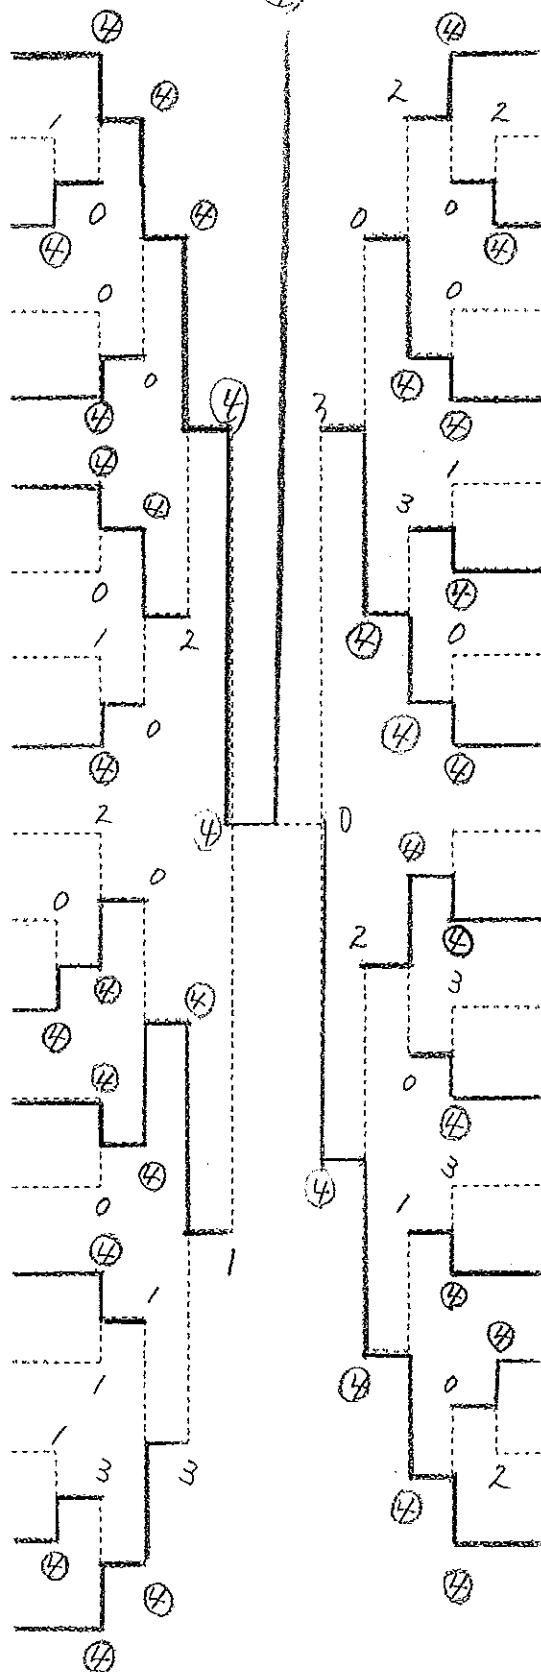

一般女子(1)

- 1 上原 絵里・平田 清乃
(東京・ナガセケンコー)
- 2 鈴木 梨香・高橋奈保美
(宮城・宮城第三女子高校)
- 3 小椋 成美・飯塚 千恵
(学連・文教大学)
- 4 大平 梢・佐久間 睦
(埼玉・曙ブレーキ)
- 5 高橋 みく・瀧田 彩香
(北海道・とわの森三愛高校)
- 6 浦路 海・荻野衣里子
(学連・和洋女子大学)
- 7 木村 千秋・廣木あゆみ
(茨城・ファイヤークラブ)
- 8 松本 京子・片野沙奈恵
(学連・早稲田大学)
- 9 明利 穂穂・加藤 梨香
(神奈川・日暮沢高等学校、小田原BCOM)
- 10 増田 愛・竹澤ひかり
(学連・日本女子体育大学)
- 11 鈴木 優子・佐藤 綾奈
(山形・米沢海峯高校)
- 12 青野 真弥・池田 瑞樹
(学連・昭和学院短期大学)
- 13 安部 愛美・小山 実佳
(学連・日本体育大学)
- 14 高野 好弥・中村さおり
(神奈川・桜葉学院)
- 15 輪田 恵・中野 絵実
(群馬・津川クラブ、群馬大学)
- 16 縄 彩・阿部 瑞穂
(学連・東北福祉大学)
- 17 前川美沙希・永田 美織
(岩手・盛岡商業高校)
- 18 大杉 紗織・本田 希
(学連・東京学芸大学)
- 19 草野ナオミ・高橋 千晴
(東京・ヨネックス)